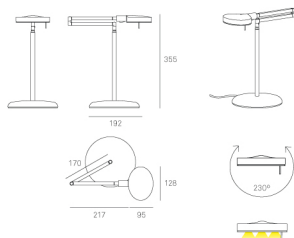

ESPECIFICACIONES TÉCNICAS / ACABADOS
TECHNICAL DATA / FINISHED

3-LED / 6342

Jordi Jané

CR

∅ 312

H 355

S 482

3 x Led 4 W. | 260 lumens | 3000 K | 80 Ra | $\triangle 120^\circ$ | Dim.

DESCRIPCIÓN
DESCRIPTION

COMENTARIOS / COMMENTS