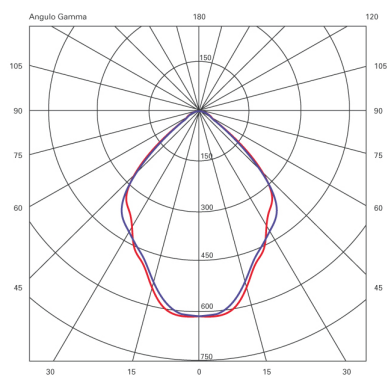

ESPECIFICACIONES TÉCNICAS / ACABADOS
TECHNICAL DATA / FINISHED

3-LED / 6342

Jordi Jané

CR

∅ 312

H 355

S 482

3 x Led 4 W. | 260 lumens | 3000 K | 80 Ra | $\triangle 120^\circ$ | Dim.

DESCRIPCIÓN
DESCRIPTION

COMENTARIOS / COMMENTS