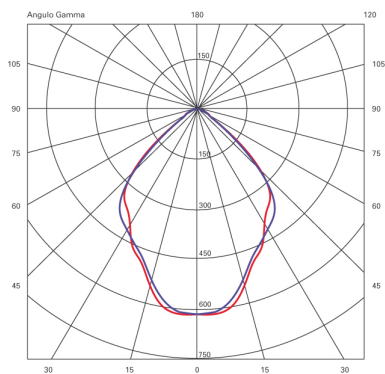

ESPECIFICACIONES TÉCNICAS / ACABADOS
TECHNICAL DATA / FINISHED

3-LED / 6341

Flemming Bjorn

CR

Ø 312

H 78

S 398

3 x Led 4 W. | 3000 K | 80 Ra | Dim.