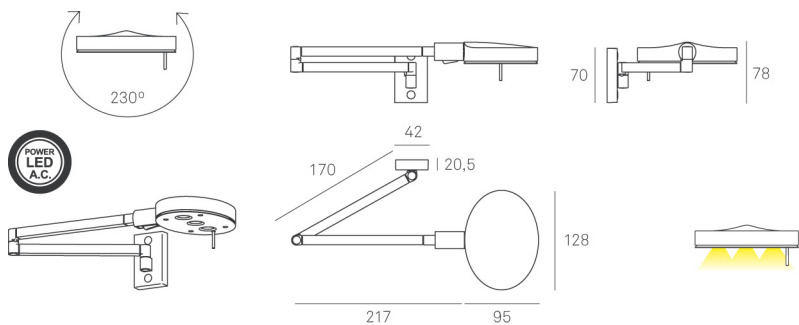

ESPECIFICACIONES TÉCNICAS / ACABADOS
TECHNICAL DATA / FINISHED

3-LED / 6341

Flemming Bjorn

CR

Ø 312

H 78

S 398

3 x Led 4 W. | 3000 K | 80 Ra | Dim.