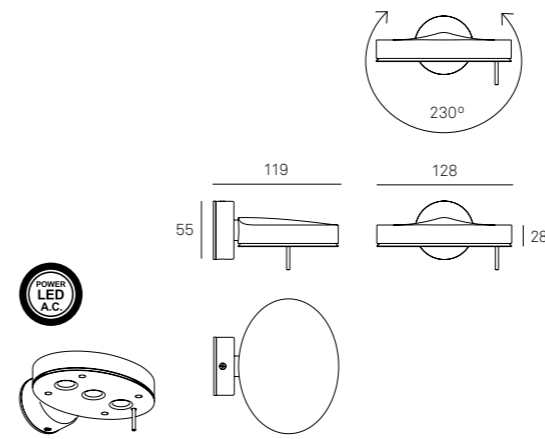

MLN 3-Led / 6360
Jordi Jané

BL
 \varnothing 328 | H 38 | S 126
 6 x LED \varnothing 14 W | 300 lumens (x6)
 3.000K | Ra 80
 ⊕ | ▽ | ◡ Dim. | EEI: A+

MLN 3-Led / 6340
Jordi Jané

CR
 \varnothing 328 | H 38 | S 126
 6 x LED \varnothing 14 W | 300 lumens (x6)
 3.000K | Ra 80
 ⊕ | ▽ | ◡ Dim. | EEI: A+

MILAN ILUMINACIÓN

MLN 3-Led / 6339
Jordi Jané

CR
 \varnothing 128 | H 55 | S 119
 3 x LED \varnothing 14 W | 300 lumens (x3)
 3.000K | Ra 80
 ⊕ | ▽ | ◡ Dim. | EEI: A+

MLN 3-Led / 6359
Jordi Jané

BL
 \varnothing 128 | H 55 | S 119
 3 x LED \varnothing 14 W | 300 lumens (x3)
 3.000K | Ra 80
 ⊕ | ▽ | ◡ Dim. | EEI: A+