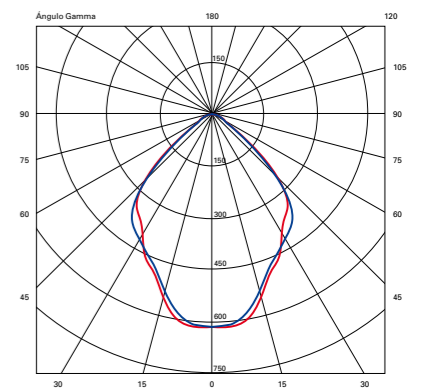

MILAN ILUMINACIÓN

MLN 3-Led / 6339
Jordi Jané

CR
 \varnothing 128 | H 55 | S 119
 3 x LED \varnothing 14 W | 300 lumens (x3)
 3.000K | Ra 80
 ⊕ | ▽ | ◡ Dim. | EEI: A+

MLN 3-Led / 6359
Jordi Jané

BL
 \varnothing 128 | H 55 | S 119
 3 x LED \varnothing 14 W | 300 lumens (x3)
 3.000K | Ra 80
 ⊕ | ▽ | ◡ Dim. | EEI: A+