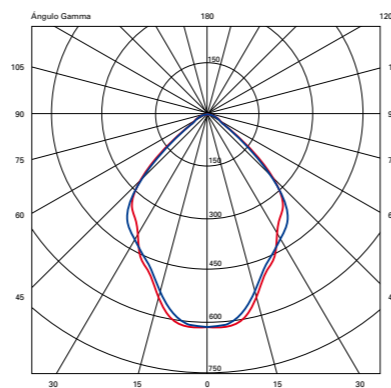

MLN 3-Led / 6360
Jordi Jané

BL
 \varnothing 328 | H 38 | S 126
 6 x LED \varnothing 14 W | 300 lumens (x6)
 3.000K | Ra 80
 ⊕ | ▽ | ◡ Dim. | EEI: A+

MLN 3-Led / 6340
Jordi Jané

CR
 \varnothing 328 | H 38 | S 126
 6 x LED \varnothing 14 W | 300 lumens (x6)
 3.000K | Ra 80
 ⊕ | ▽ | ◡ Dim. | EEI: A+

MILAN ILUMINACIÓN

MLN 3-Led / 6339
Jordi Jané

CR
 \varnothing 128 | H 55 | S 119
 3 x LED \varnothing 14 W | 300 lumens (x3)
 3.000K | Ra 80
 ⊕ | ▽ | ◡ Dim. | EEI: A+

MLN 3-Led / 6359
Jordi Jané

BL
 \varnothing 128 | H 55 | S 119
 3 x LED \varnothing 14 W | 300 lumens (x3)
 3.000K | Ra 80
 ⊕ | ▽ | ◡ Dim. | EEI: A+