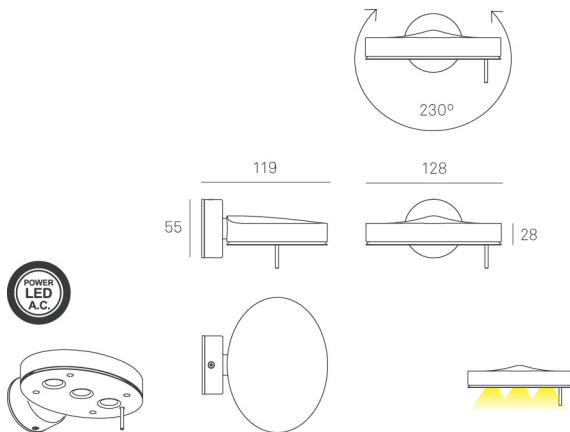

DESCRIPCIÓN
DESCRIPTION

COMENTARIOS / COMMENTS