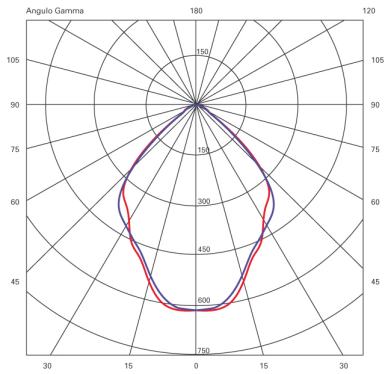

ESPECIFICACIONES TÉCNICAS / ACABADOS
TECHNICAL DATA / FINISHED

3-LED / 6339

Jordi Jané

CR

∅ 128

H 55

S 119

3 x Led 4 W. | 215 lumens | 3.000 K | 80 Ra | Dim.

|