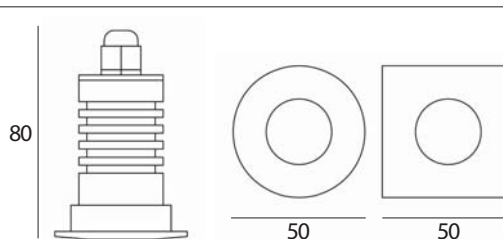

Lotus 6

Alimentazione
Supply current
Courant d'alimentation
Stromversorgung
Corriente de alimentación

350/500mA

Potenza
Power
Puissance
Bestuekung
Potencia

**3W (350 mA)
6W (500 mA)**

Cablaggio: **in serie**
Wiring: **series**
Câblage: **en série**
Verkabelung: **in Serie**
Cableado: **en serie**

HW 2700K 267 · 384 lm (350mA - 500mA)
WW 3000K 279 · 400 lm (350mA - 500mA)
NW 4200K 309 · 462 lm (350mA - 500mA)
CW 6000K 342 · 495 lm (350mA - 500mA)

Dimensioni
Dimensions
Größe
Dimensiones

Esempio • Sample • Exemple • Beispiel • Ejemplo