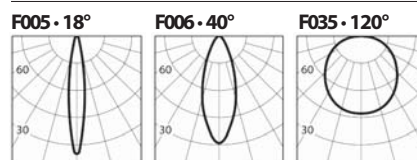

HW 2700K 267 · 384 lm (350mA - 500mA)
WW 3000K 279 · 400 lm (350mA - 500mA)
NW 4200K 309 · 462 lm (350mA - 500mA)
CW 6000K 342 · 495 lm (350mA - 500mA)

Dimensioni
Dimensions
Größe
Dimensiones

Esempio • Sample • Exemple • Beispiel • Ejemplo