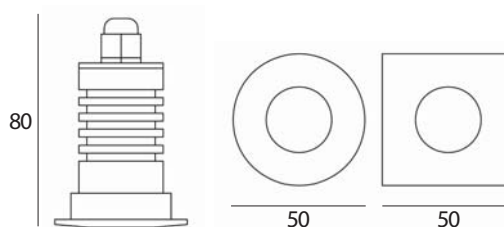

Lotus 2

Alimentazione
Supply current
Courant d'alimentation
Stromversorgung
Corriente de alimentación

350/500mA

Potenza
Power
Puissance
Bestuekung
Potencia

**1W (350 mA)
2W (500 mA)**

Cablaggio: **in serie**
Wiring: **series**
Câblage: **en série**
Verkabelung: **in Serie**
Cableado: **en serie**

HW 2700K 89 · 128 lm (350mA - 500mA)
WW 3000K 93 · 133 lm (350mA - 500mA)
NW 4200K 103 · 154 lm (350mA - 500mA)
CW 6000K 114 · 165 lm (350mA - 500mA)

Dimensioni
Dimensions
Größe
Dimensiones

Esempio • Sample • Exemple • Beispiel • Ejemplo