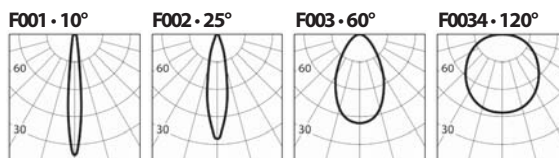

HW 2700K 89 · 128 lm (350mA - 500mA)
WW 3000K 93 · 133 lm (350mA - 500mA)
NW 4200K 103 · 154 lm (350mA - 500mA)
CW 6000K 114 · 165 lm (350mA - 500mA)

Dimensioni
Dimensions
Größe
Dimensiones

Esempio • Sample • Exemple • Beispiel • Ejemplo