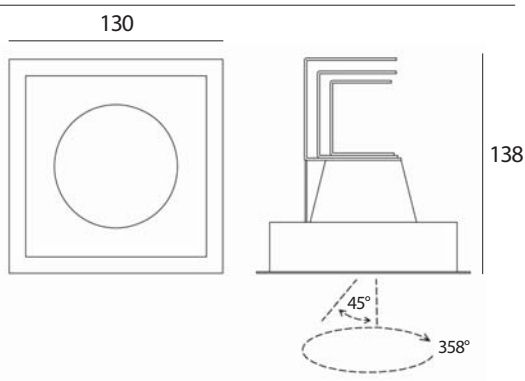

Fissaggio: **Molla**
Fixing: **Spring**
Fixation: **Ressort**
Befestigung: **Feder**
Fijación: **Resorte**

	CRI 85	CRI 93
2700K	2560 lm	2380 lm
3000K	2800 lm	2560 lm
4000K	2940 lm	2730 lm

Dimensioni
Dimensions
Größe
Dimensiones