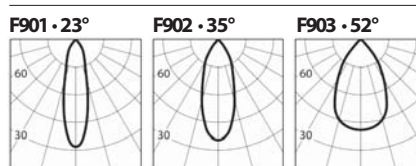

Fissaggio: **Molla**
Fixing: **Spring**
Fixation: **Ressort**
Befestigung: **Feder**
Fijación: **Resorte**

	CRI 85	CRI 93
2700K	2560 lm	2380 lm
3000K	2800 lm	2560 lm
4000K	2940 lm	2730 lm

Dimensioni
Dimensions
Größe
Dimensiones