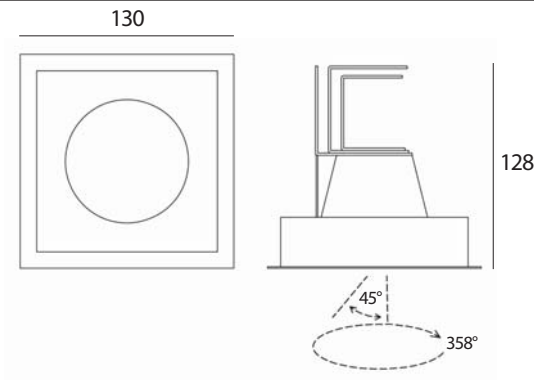

Fissaggio: **Molla**
Fixing: **Spring**
Fixation: **Ressort**
Befestigung: **Feder**
Fijación: **Resorte**

	CRI 85	CRI 93
2700K	1830 lm	1700 lm
3000K	2000 lm	1830 lm
4000K	2100 lm	1950 lm

Dimensioni
Dimensions
Größe
Dimensiones