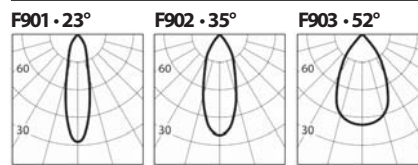

Fissaggio: **Molla**
Fixing: **Spring**
Fixation: **Ressort**
Befestigung: **Feder**
Fijación: **Resorte**

	CRI 85	CRI 93
2700K	1830 lm	1700 lm
3000K	2000 lm	1830 lm
4000K	2100 lm	1950 lm

Dimensioni
Dimensions
Größe
Dimensiones