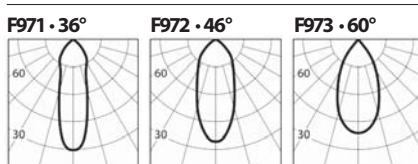

Lollo 10

Alimentazione
Supply current
Courant d'alimentation
Stromversorgung
Corriente de alimentación
250mA

Potenza
Power
Puissance
Bestuekung
Potencia
10W

Temperatura colore / Flusso luminoso
Color Temperature / Luminous flux
Température couleur / Flux lumineux
Farbtemperatur / Leuchtenlichtstrom
Temperatura de color / Flujo luminoso

Fissaggio: **Molla**
Fixing: **Spring**
Fixation: **Ressort**
Befestigung: **Feder**
Fijación: **Resorte**

	CRI 85	CRI 93
2700K	890 lm	840 lm
3000K	1000 lm	930 lm
4000K	1040 lm	960 lm

Dimensioni
Dimensions
Größe
Dimensiones