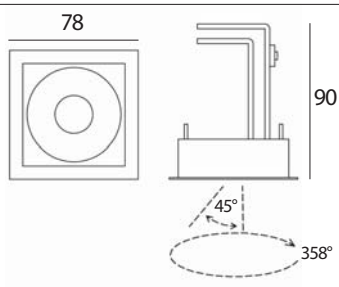

Fissaggio: **Molla**
Fixing: **Spring**
Fixation: **Ressort**
Befestigung: **Feder**
Fijación: **Resorte**

	CRI 85	CRI 93
2700K	890 lm	840 lm
3000K	1000 lm	930 lm
4000K	1040 lm	960 lm

Dimensioni
Dimensions
Größe
Dimensiones