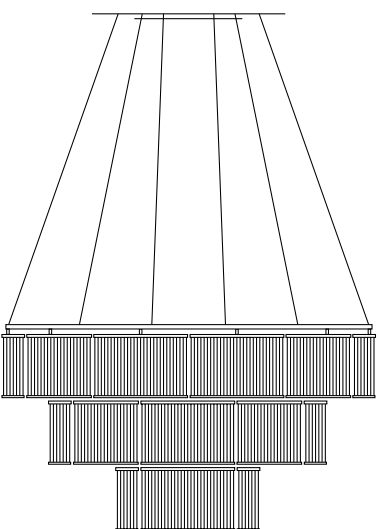

Stilio

Leuchter

	Beschreibung/Ausführung	technische Daten	Bestell-Nr.
--	-------------------------	------------------	-------------

Stilio 10/7

Ringleuchter aus gebürstetem Edelstahl, matt vernickelt und Glas

Ringleuchter aus gebürstetem Edelstahl, matt vernickelt und Glas

ring lamp made of brushed stainless steel, mat nickel and glass

inkl. 24 x E 14 Halogenlampe 42W EW
Ø 1230 / 900 / 560 mm
H 247 mm pro Ring
Seillänge 3000 mm