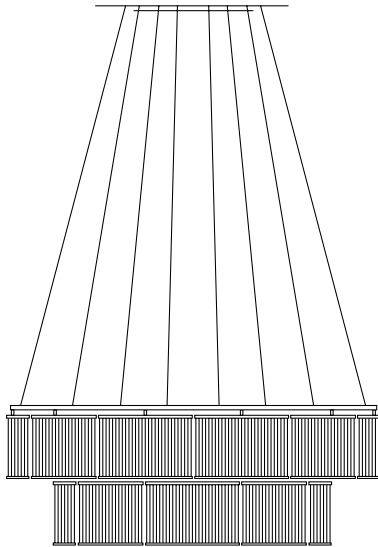

max. 60W pro Fassung. Andere Größen auf Anfrage.
 Auf Wunsch Fassung E 27
 Messing: Auf Wunsch anlaufgeschützt gegen Aufpreis

Stilio

Leuchter

	Beschreibung/Ausführung	technische Daten	Bestell-Nr.	
Stilio 7/4  	Ringleuchter aus gebürstetem Edelstahl, matt vernickelt und Glas	<i>ring lamp made of brushed stainless steel, mat nickel and glass</i>	inkl. 11 x E 14 Halogenlampe 42W EW Ø 790 / 480 mm H 247 mm pro Ring Seillänge 3000 mm	233PL64000
	glanzvernickelt / handpoliert	<i>nickel-plated / hand polished</i>		233PL640PO
	mattschwarz	<i>dull black</i>		233PL640SW
	Messing Natur	<i>pure brass</i>		233PL640MS
Stilio 9/6  	Ringleuchter aus gebürstetem Edelstahl, matt vernickelt und Glas	<i>ring lamp made of brushed stainless steel, mat nickel and glass</i>	inkl. 15 x E 14 Halogenlampe 42W EW Ø 1012 / 680 mm H 247 mm pro Ring Seillänge 3000 mm	233PL65000
	glanzvernickelt / handpoliert	<i>nickel-plated / hand polished</i>		233PL650PO
	mattschwarz	<i>dull black</i>		233PL650SW
	Messing Natur	<i>pure brass</i>		233PL650MS

Stilio

Leuchter

	Beschreibung/Ausführung	technische Daten	Bestell-Nr.
--	-------------------------	------------------	-------------

Stilio 10/7

Ringleuchter aus gebürstetem Edelstahl, matt vernickelt und Glas