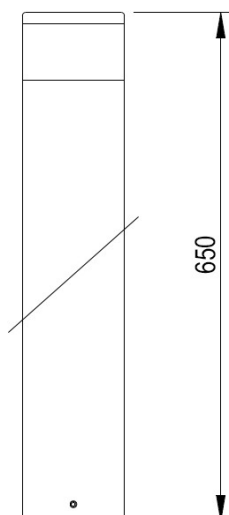

lldlight.it - info@lldlight.it

MADE IN ITALY

Scheda tecnica - Datasheet

LLD

TECHNICAL DATA

POTENZA ASSORBITA <i>Power Absorption</i>	12W
ALIMENTAZIONE <i>Supply Voltage</i>	230Vac
COLLEGAMENTO <i>Connection</i>	Tensione di rete To main voltage
DURATA MEDIA LED <i>Average LED life</i>	50.000h
COLORI LED DISPONIBILI <i>LED colours available</i>	3000K, 4000K
CRI	80
FASCI DISPONIBILI <i>Available Lens</i>	360°
FLUSSO LUMINOSO <i>Luminous Flux</i>	1400lm (3000K), 1500lm (4000K)
INSTALLAZIONE <i>Installation</i>	Con basetta a pavimento e grani With floor base and setscrews included
TEMPERATURA DI ESERCIZIO <i>Operating Temperature</i>	-10+45°C
CALPESTABILE <i>Walk Over</i>	No
CARRABILE <i>Drive Over</i>	No
GRADO DI PROTEZIONE IP <i>IP rating</i>	IP65
CLASSE DI CONSUMO ENERGETICO <i>Energy Efficiency Class</i>	A/A+/A++
CLASSE DI ISOLAMENTO <i>Insulation Class</i>	Classe 3 Class 3
PROTEZIONI <i>Protections</i>	Sistema X-Dry X-Dry system

MADE IN ITALY

Scheda tecnica - Datasheet

LLD

DIMENSIONI – Dimensions

ONICE S

ONICE M

ONICE L

Led Luce e Dintorni s.r.l.