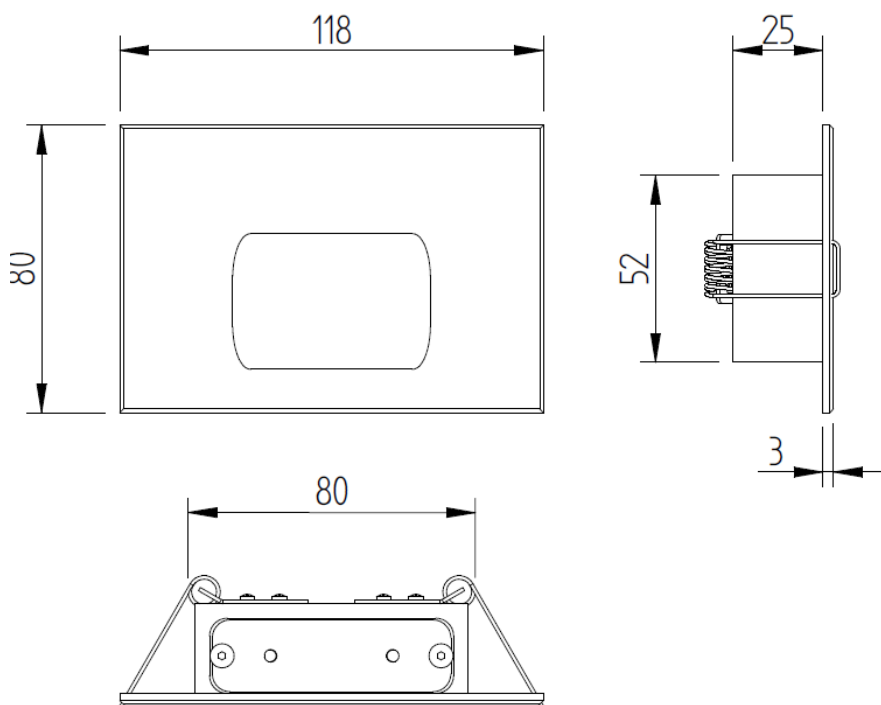

LLD

TECHNICAL DATA

| | |
|---|---|
| POTENZA ASSORBITA <i>Power Absorption</i> | 4W |
| ALIMENTAZIONE <i>Supply Voltage</i> | 500mA |
| COLLEGAMENTO <i>Connection</i> | Collegamento in serie Series Connection |
| DURATA MEDIA LED <i>Average LED life</i> | 50.000h |
| COLORI LED DISPONIBILI <i>LED colours available</i> | 2700K, 3000K, 4000K |
| CRI | 80 |
| FASCI DISPONIBILI <i>Available Lens</i> | 60° |
| FLUSSO LUMINOSO <i>Luminous Flux</i> | 390lm (2700K), 400lm (3000K), 420lm (4000K) |
| INSTALLAZIONE <i>Installation</i> | A muratura con scatola ad incasso 503 non inclusa, cartongesso/legno con molle non incluse On brickwork through a 503 box not included, on plasterboard/wood with springs not included |
| TEMPERATURA DI ESERCIZIO <i>Operating Temperature</i> | -10+45°C |
| CALPESTABILE <i>Walk Over</i> | No |
| CARRABILE <i>Drive Over</i> | No |
| GRADO DI PROTEZIONE IP <i>IP rating</i> | IP65 |
| CLASSE DI CONSUMO ENERGETICO <i>Energy Efficiency Class</i> | A/A+/A++ |
| CLASSE DI ISOLAMENTO <i>Insulation Class</i> | Classe 3 Class 3 |
| PROTEZIONI <i>Protections</i> | / |

MADE IN ITALY

Scheda tecnica - Datasheet

LLD

DIMENSIONI – Dimensions

ACCESSORI – Accessories

BX503

ML060

Led Luce e Dintorni s.r.l.