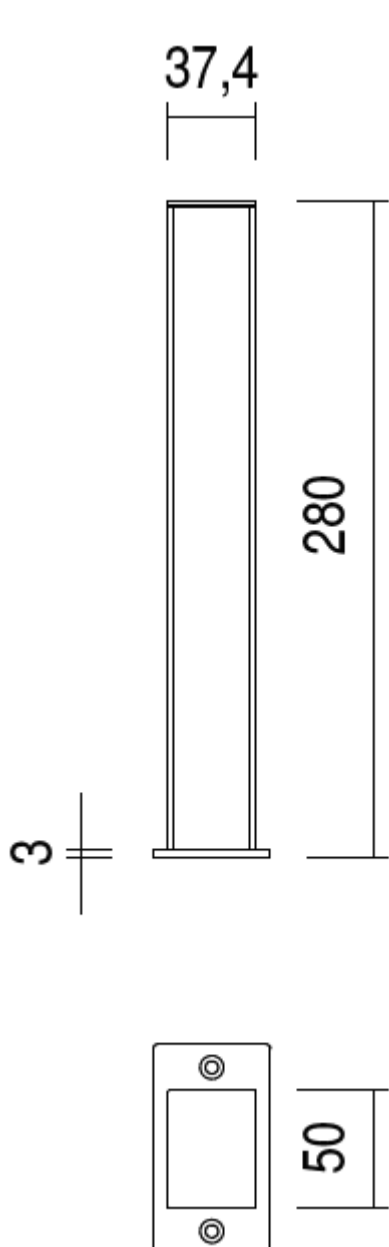

#### TECHNICAL DATA

<b>POTENZA ASSORBITA</b> <i>Power Absorption</i>	Malis S: 3,5W Malis M: 7W
<b>ALIMENTAZIONE</b> <i>Supply Voltage</i>	24Vdc
<b>COLLEGAMENTO</b> <i>Connection</i>	Collegamento in parallelo – Parallel connection
<b>DURATA MEDIA LED</b> <i>Average LED life</i>	50.000h
<b>COLORI LED DISPONIBILI</b> <i>LED colours available</i>	3000K, 4000K
<b>CRI</b>	80
<b>FASCI DISPONIBILI</b> <i>Available Lens</i>	120°
<b>FLUSSO LUMINOSO</b> <i>Luminous Flux</i>	Malis S: 435lm (3000K), 450lm (4000K) Malis M: 870lm (3000K), 900lm (4000K)
<b>INSTALLAZIONE</b> <i>Installation</i>	A terra con basette e viti (incluse)
<b>TEMPERATURA DI ESERCIZIO</b> <i>Operating Temperature</i>	-10+45°C
<b>CALPESTABILE</b> <i>Walk Over</i>	No
<b>CARRABILE</b> <i>Drive Over</i>	No
<b>GRADO DI PROTEZIONE IP</b> <i>IP rating</i>	IP65
<b>CLASSE DI CONSUMO ENERGETICO</b> <i>Energy Efficiency Class</i>	A/A+/A++
<b>CLASSE DI ISOLAMENTO</b> <i>Insulation Class</i>	Classe 3 Class 3
<b>PROTEZIONI</b> <i>Protections</i>	/

### DIMENSIONI – Dimensions

Led Luce e Dintorni s.r.l.

Via dei Laghi 76 – 36077 Altavilla Vicentina (VI)  
Tel. 0444 040857, 0444 040858 – Fax 0444 923464

lldlight.it – info@lldlight.it