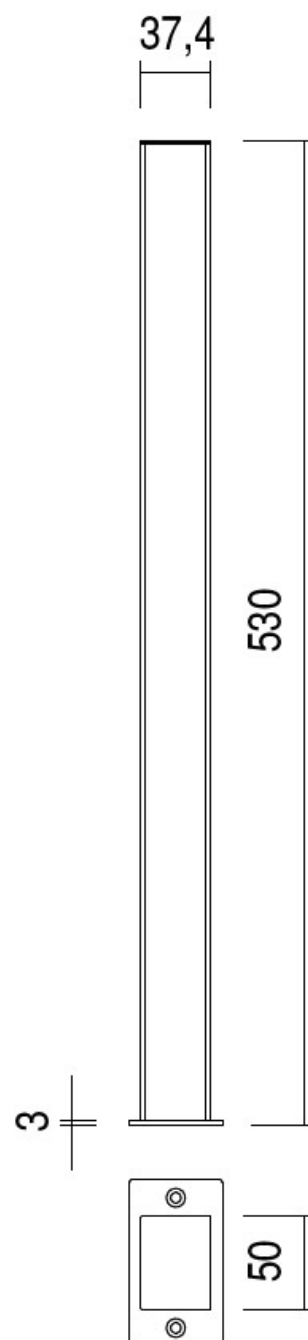

### DIMENSIONI – Dimensions

Led Luce e Dintorni s.r.l.

Via dei Laghi 76 – 36077 Altavilla Vicentina (VI)  
Tel. 0444 040857, 0444 040858 – Fax 0444 923464

lldlight.it – info@lldlight.it