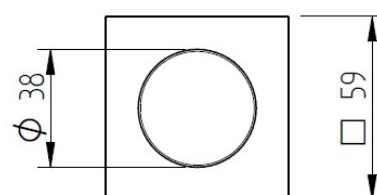

Led Luce e Dintorni s.r.l.

Via dei Laghi 76 – 36077 Altavilla Vicentina (VI)
Tel. 0444 040857, 0444 040858 – Fax 0444 923464

lldlight.it – info@lldlight.it