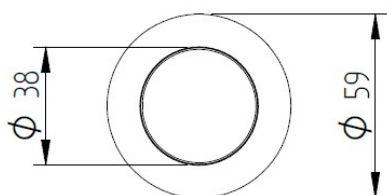

Led Luce e Dintorni s.r.l.

Via dei Laghi 76 – 36077 Altavilla Vicentina (VI)
Tel. 0444 040857, 0444 040858 – Fax 0444 923464

lldlight.it – info@lldlight.it