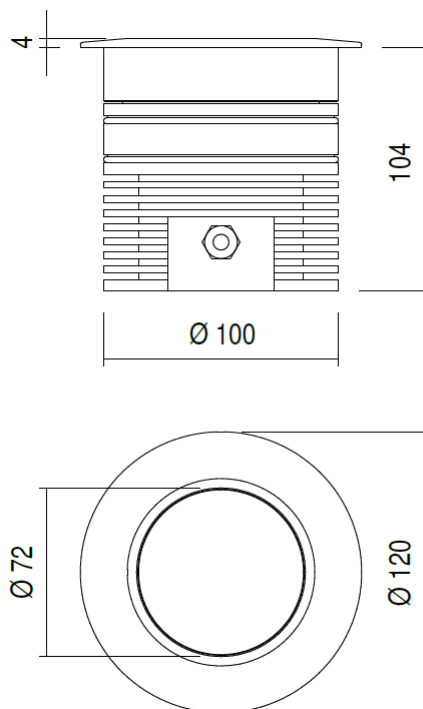

## TECHNICAL DATA

<b>POTENZA ASSORBITA</b> <i>Power Absorption</i>	18W
<b>ALIMENTAZIONE</b> <i>Supply Voltage</i>	CC 24Vdc
<b>COLLEGAMENTO</b> <i>Connection</i>	CC: collegamento in serie – series connection 24Vdc: collegamento in parallelo – parallel connection
<b>DURATA MEDIA LED</b> <i>Average LED life</i>	50.000h
<b>COLORI LED DISPONIBILI</b> <i>LED colours available</i>	3000K, 4000K
<b>CRI</b>	80
<b>FASCI DISPONIBILI</b> <i>Available Lens</i>	18°, 36°, 55°
<b>FLUSSO LUMINOSO</b> <i>Luminous Flux</i>	3000K: 2250lm 4000K: 2340lm
<b>INSTALLAZIONE</b> <i>Installation</i>	A incasso a terra con cassaforma non inclusa Recessed on ground with housing box not included
<b>TEMPERATURA DI ESERCIZIO</b> <i>Operating Temperature</i>	-10+45°C
<b>CALPESTABILE</b> <i>Walk Over</i>	Si - Yes
<b>CARRABILE</b> <i>Drive Over</i>	Si - Yes
<b>GRADO DI PROTEZIONE IP</b> <i>IP rating</i>	IP67
<b>CLASSE DI CONSUMO ENERGETICO</b> <i>Energy Efficiency Class</i>	A/A+/A++
<b>CLASSE DI ISOLAMENTO</b> <i>Insulation Class</i>	Classe 3 Class 3
<b>PROTEZIONE</b> <i>Protections</i>	WP system
<b>PESO</b> <i>Weight</i>	1,72Kg

### DIMENSIONI – Dimensions