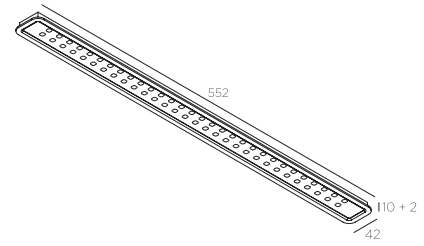

KY-O 60 GL OUT

Material

aluminium - polycarbonate

Materiaal

aluminium - polycarbonaat

Matériau

aluminium - polycarbonate

Finish

black - chrome - white
polycarbonate cover : black - white

Afwerking

zwart - chroom - wit
polycarbonaat afdekplaat : zwart - wit

Finition

noir - chrome - blanc
cache polycarbonate : noir - blanc

Lightsource