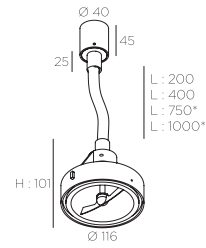

KWA-KWA 1F +B

Material

aluminium - silicone

Materiaal

aluminium - silicone

Matériau

aluminium - silicone

Finish

polished varnished
flex : black silicone

Afwerking

gepolijst en vernist
flex : zwarte silicone

Finition

poli et vernis
flex : silicone noir

Lightsource

G53 - 1 x QR111 max. 75W

Lichtbron