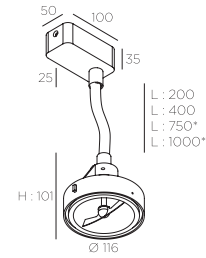

KWA-KWA 1FT

Material

aluminium - silicone

Materiaal

aluminium - silicone

Matériau

aluminium - silicone

Finish

polished varnished
flex : black silicone

Afwerking

gepolijst en vernist
flex : zwarte silicone

Finition

poli et vernis
flex : silicone noir

Lightsource

G53 - 1 x QR111 max. 50W

Lichtbron