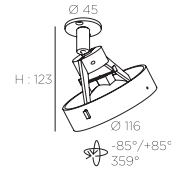

Material

aluminium

Materiaal

aluminium

Matériau

aluminium

Finish

polished varnished

Afwerking

gepolijst en vernist

Finition

poli et vernis

Lightsource

G53 - 1 x QR111 max. 75W

Lichtbron

G53 - 1 x QR111 max. 75W

Source lumineuse

G53 - 1 x QR111 max. 75W

Connection

12V - transformer excluded

Aansluiting

12V - transformator exclusief

Connexion

12V - transformateur exclus

Specifications

indoor
ceiling mounting
class III
IP20

Specificaties

binnen
plafondmontage
klasse III
IP20

Spécifications

intérieur
plafonnier
classe III
IP20

Accessories

cover plate : Ø80 mm
polished varnished

Accessoires

afdekplaat : Ø80 mm
gepolijst en vernist

Accessoires

cache : Ø80 mm
poli et vernis