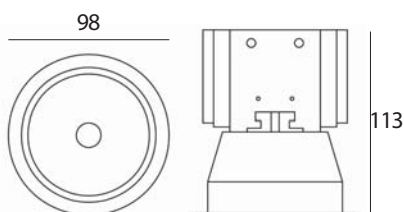

Fissaggio: **Molla**
Fixing: **Spring**
Fixation: **Ressort**
Befestigung: **Feder**
Fijación: **Resorte**

	CRI 85	CRI 93
2700K	1830 lm	1700 lm
3000K	2000 lm	1830 lm
4000K	2100 lm	1950 lm

Dimensioni
Dimensions
Größe
Dimensiones