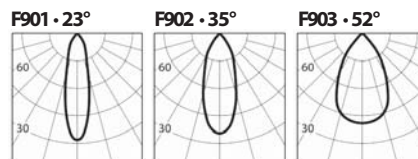

Fissaggio: **Molla**
Fixing: **Spring**
Fixation: **Ressort**
Befestigung: **Feder**
Fijación: **Resorte**

	CRI 85	CRI 93
2700K	1830 lm	1700 lm
3000K	2000 lm	1830 lm
4000K	2100 lm	1950 lm

Dimensioni
Dimensions
Größe
Dimensiones