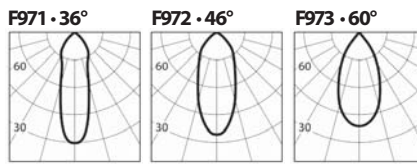

# Juno 10

Alimentazione  
Supply current  
Courant d'alimentation  
Stromversorgung  
Corriente de alimentación  
**250mA**

Potenza  
Power  
Puissance  
Bestuekung  
Potencia  
**10W**

Temperatura colore / Flusso luminoso  
Color Temperature / Luminous flux  
Température couleur / Flux lumineux  
Farbtemperatur / Leuchtenlichtstrom  
Temperatura de color / Flujo luminoso

Fissaggio: **Molla**  
Fixing: **Spring**  
Fixation: **Ressort**  
Befestigung: **Feder**  
Fijación: **Resorte**

	CRI 85	CRI 93
2700K	890 lm	840 lm
3000K	1000 lm	930 lm
4000K	1040 lm	960 lm

Dimensioni  
Dimensions  
Größe  
Dimensiones