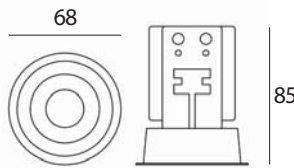

# Juno 10

Alimentazione  
Supply current  
Courant d'alimentation  
Stromversorgung  
Corriente de alimentación  
**250mA**

Potenza  
Power  
Puissance  
Bestuekung  
Potencia  
**10W**

Temperatura colore / Flusso luminoso  
Color Temperature / Luminous flux  
Température couleur / Flux lumineux  
Farbtemperatur / Leuchtenlichtstrom  
Temperatura de color / Flujo luminoso

Fissaggio: **Molla**  
Fixing: **Spring**  
Fixation: **Ressort**  
Befestigung: **Feder**  
Fijación: **Resorte**

	CRI 85	CRI 93
2700K	890 lm	840 lm
3000K	1000 lm	930 lm
4000K	1040 lm	960 lm

Dimensioni  
Dimensions  
Größe  
Dimensiones