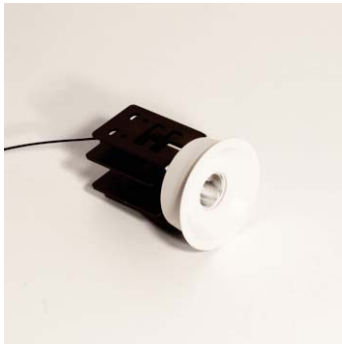

# Juno 10

Alimentazione  
Supply current  
Courant d'alimentation  
Stromversorgung  
Corriente de alimentación  
**250mA**

Potenza  
Power  
Puissance  
Bestuekung  
Potencia  
**10W**

Temperatura colore / Flusso luminoso  
Color Temperature / Luminous flux  
Température couleur / Flux lumineux  
Farbtemperatur / Leuchtenlichtstrom  
Temperatura de color / Flujo luminoso

Fissaggio: **Molla**  
Fixing: **Spring**  
Fixation: **Ressort**  
Befestigung: **Feder**  
Fijación: **Resorte**

	CRI 85	CRI 93
2700K	890 lm	840 lm
3000K	1000 lm	930 lm
4000K	1040 lm	960 lm

Dimensioni  
Dimensions  
Größe  
Dimensiones

La gamme d'encastrables fixes Juno offre de hautes performances dans des dimensions extrêmement compactes. L'utilisation de LED COB de très haute qualité, avec CRI 85 et CRI 93, s'associe à des optiques extrêmement efficace et pures. Un concept novateur de dissipation permet de réduire les poids et les dimensions de l'appareil, en portant la recherche à un point de développement très avancé.

La gama de luminarias empotrables fijas Juno ofrece altas prestaciones en unas dimensiones realmente compactas. El empleo de LED COB de gran calidad, con CRI 85 y CRI 93, se combina con ópticas extremadamente eficientes y limpias. Un innovador concepto de disipación permite reducir pesos y dimensiones del aparato, situando la investigación en un punto de desarrollo muy avanzado.