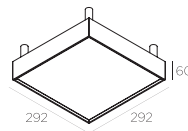

IZOR 292 G-W/C

1 or 2 lighting sides

Material

aluminium - PMMA

Materiaal

aluminium - PMMA

Matériau

aluminium - PMMA