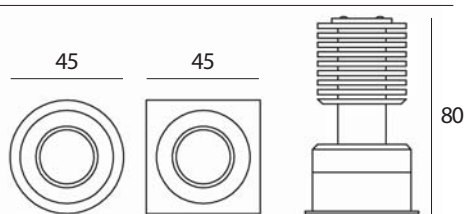

Hero 10

Alimentazione
Supply current
Courant d'alimentation
Stromversorgung
Corriente de alimentación
250mA

Potenza
Power
Puissance
Bestuekung
Potencia
10W

Temperatura colore / Flusso luminoso
Color Temperature / Luminous flux
Température couleur / Flux lumineux
Farbtemperatur / Leuchtenlichtstrom
Temperatura de color / Flujo luminoso

Fissaggio: **Molla**
Fixing: **Spring**
Fixation: **Ressort**
Befestigung: **Feder**
Fijación: **Resorte**

	CRI 85	CRI 93
2700K	890 lm	840 lm
3000K	1000 lm	930 lm
4000K	1040 lm	960 lm

Dimensioni
Dimensions
Größe
Dimensiones