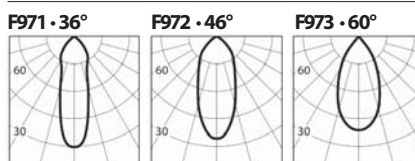

Hero 10

Alimentazione
Supply current
Courant d'alimentation
Stromversorgung
Corriente de alimentación
250mA

Potenza
Power
Puissance
Bestuekung
Potencia
10W

Temperatura colore / Flusso luminoso
Color Temperature / Luminous flux
Température couleur / Flux lumineux
Farbtemperatur / Leuchtenlichtstrom
Temperatura de color / Flujo luminoso

Fissaggio: **Molla**
Fixing: **Spring**
Fixation: **Ressort**
Befestigung: **Feder**
Fijación: **Resorte**

	CRI 85	CRI 93
2700K	890 lm	840 lm
3000K	1000 lm	930 lm
4000K	1040 lm	960 lm

Dimensioni
Dimensions
Größe
Dimensiones