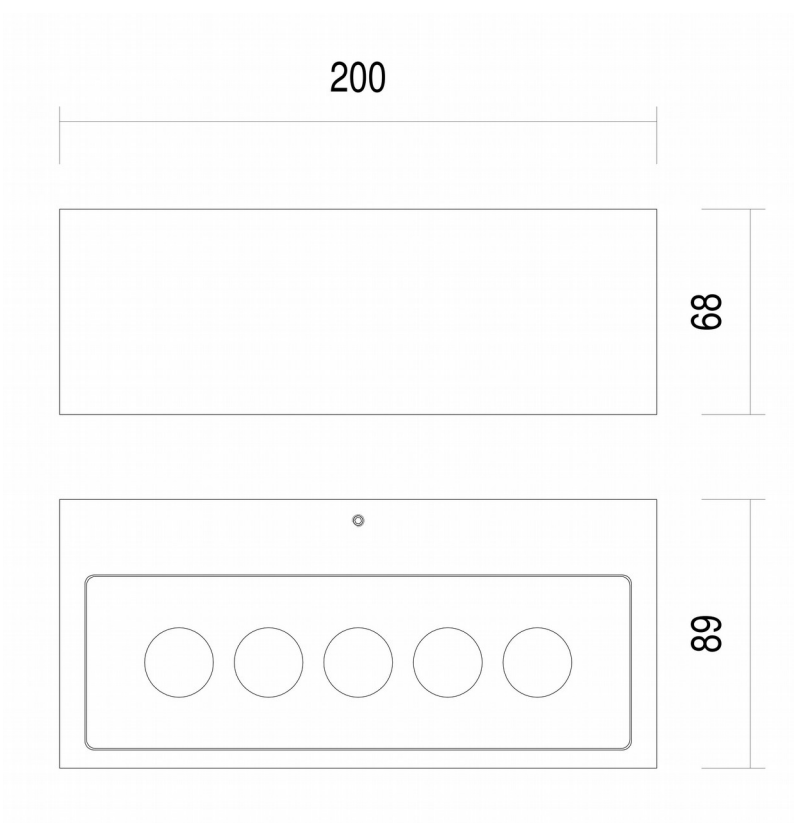

MADE IN ITALY

Scheda tecnica - Datasheet

LLD

DIMENSIONI – Dimensions

Led Luce e Dintorni s.r.l.

Via dei Laghi 76 – 36077 Altavilla Vicentina (VI)
Tel. 0444 040857, 0444 040858 – Fax 0444 923464

lldlight.it – info@lldlight.it