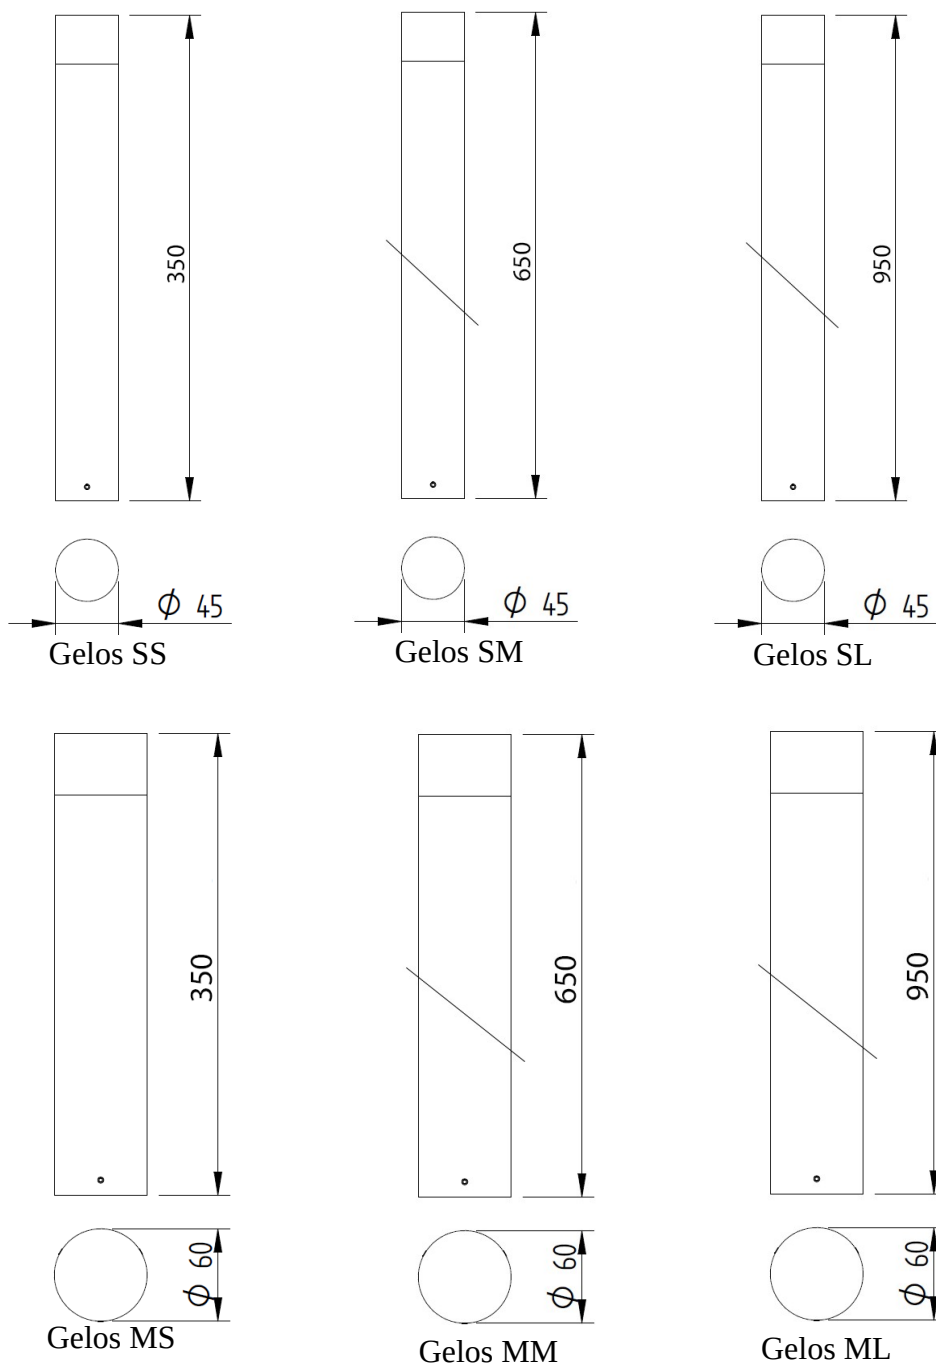

TECHNICAL DATA

POTENZA ASSORBITA <i>Power Absorption</i>	3W
ALIMENTAZIONE <i>Supply Voltage</i>	230Vac
COLLEGAMENTO <i>Connection</i>	Tensione di rete To main voltage
DURATA MEDIA LED <i>Average LED life</i>	50.000h
COLORI LED DISPONIBILI <i>LED colours available</i>	3000K, 4000K
CRI	80
FASCI DISPONIBILI <i>Available Lens</i>	360°
FLUSSO LUMINOSO <i>Luminous Flux</i>	230lm (3000K), 250lm (4000K)
INSTALLAZIONE <i>Installation</i>	Con basetta a pavimento e grani inclusi With floor base and setscrews included
TEMPERATURA DI ESERCIZIO <i>Operating Temperature</i>	-10+45°C
CALPESTABILE <i>Walk Over</i>	No
CARRABILE <i>Drive Over</i>	No
GRADO DI PROTEZIONE IP <i>IP rating</i>	IP65
CLASSE DI CONSUMO ENERGETICO <i>Energy Efficiency Class</i>	A/A+/A++
CLASSE DI ISOLAMENTO <i>Insulation Class</i>	Classe 2 Class 2
PROTEZIONI <i>Protections</i>	Sistema di protezione WP. WP protection system.

IP65

SS: 1kg MS: 1,6Kg
SM: 1,2Kg MM: 2,5Kg
SL: 1,5Kg ML: 3Kg

DIMENSIONI – Dimensions

Led Luce e Dintorni s.r.l.

Via dei Laghi 76 – 36077 Altavilla Vicentina (VI)
Tel. 0444 040857, 0444 040858 – Fax 0444 923464