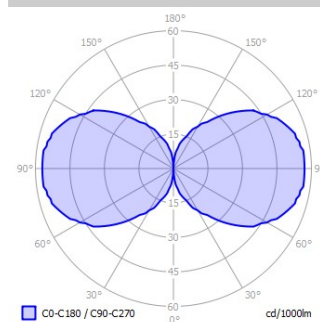

MADE IN ITALY

Scheda tecnica - Datasheet

LLD

IP65

SS: 1kg MS: 1,6Kg
SM: 1,2Kg MM: 2,5Kg
SL: 1,5Kg ML: 3Kg

TECHNICAL DATA

POTENZA ASSORBITA <i>Power Absorption</i>	3W
ALIMENTAZIONE <i>Supply Voltage</i>	230Vac
COLLEGAMENTO <i>Connection</i>	Tensione di rete To main voltage
DURATA MEDIA LED <i>Average LED life</i>	50.000h
COLORI LED DISPONIBILI <i>LED colours available</i>	3000K, 4000K
CRI	80
FASCI DISPONIBILI <i>Available Lens</i>	360°
FLUSSO LUMINOSO <i>Luminous Flux</i>	230lm (3000K), 250lm (4000K)
INSTALLAZIONE <i>Installation</i>	Con basetta a pavimento e grani inclusi With floor base and setscrews included
TEMPERATURA DI ESERCIZIO <i>Operating Temperature</i>	-10+45°C
CALPESTABILE <i>Walk Over</i>	No
CARRABILE <i>Drive Over</i>	No
GRADO DI PROTEZIONE IP <i>IP rating</i>	IP65
CLASSE DI CONSUMO ENERGETICO <i>Energy Efficiency Class</i>	A/A+/A++
CLASSE DI ISOLAMENTO <i>Insulation Class</i>	Classe 2 Class 2
PROTEZIONI <i>Protections</i>	Sistema di protezione WP. WP protection system.

DATI FOTOMETRICI
Photometric Data

Led Luce e Dintorni s.r.l.

Via dei Laghi 76 – 36077 Altavilla Vicentina (VI)
Tel. 0444 040857, 0444 040858 – Fax 0444 923464

lldlight.it – info@lldlight.it