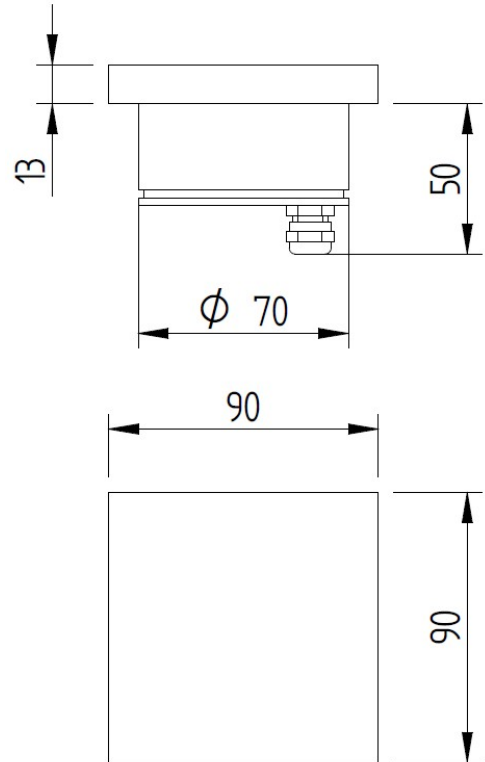

MADE IN ITALY

Scheda tecnica - Datasheet

LLD

TECHNICAL DATA

| | |
|---|--|
| POTENZA ASSORBITA <i>Power Absorption</i> | S: 2W M: 6W |
| ALIMENTAZIONE <i>Supply Voltage</i> | 24Vdc |
| COLLEGAMENTO <i>Connection</i> | Collegamento in parallelo Parallel connection |
| DURATA MEDIA LED <i>Average LED life</i> | 50.000h |
| COLORI LED DISPONIBILI <i>LED colours available</i> | 3000K, 4000K |
| CRI | 80 |
| FASCI DISPONIBILI <i>Available Lens</i> | 120° |
| FLUSSO LUMINOSO <i>Luminous Flux</i> | S: 170lm (3000K), 180lm (4000K) M: 660lm (3000K), 720lm (4000K) |
| INSTALLAZIONE <i>Installation</i> | Con cassaforma non inclusa With housing box not included |
| TEMPERATURA DI ESERCIZIO <i>Operating Temperature</i> | -10+45°C |
| CALPESTABILE <i>Walk Over</i> | Si Yes |
| CARRABILE <i>Drive Over</i> | No |
| GRADO DI PROTEZIONE IP <i>IP rating</i> | IP67 |
| CLASSE DI CONSUMO ENERGETICO <i>Energy Efficiency Class</i> | A/A+/A++ |
| CLASSE DI ISOLAMENTO <i>Insulation Class</i> | Classe 3 Class 3 |
| PROTEZIONI <i>Protections</i> | WP system |

MADE IN ITALY

Scheda tecnica - Datasheet

LLD

DIMENSIONI – Dimensions

GANIMEDE S

GANIMEDE L

ACCESSORI – Accessories

CAQ41