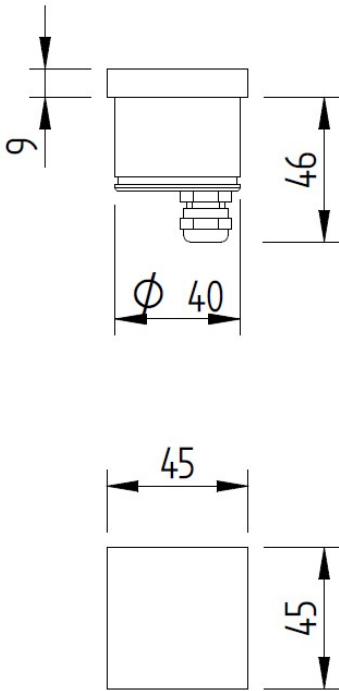

MADE IN ITALY

Scheda tecnica - Datasheet

LLD

TECHNICAL DATA

| | |
|---|--|
| POTENZA ASSORBITA <i>Power Absorption</i> | S: 2W M: 6W |
| ALIMENTAZIONE <i>Supply Voltage</i> | 24Vdc |
| COLLEGAMENTO <i>Connection</i> | Collegamento in parallelo Parallel connection |
| DURATA MEDIA LED <i>Average LED life</i> | 50.000h |
| COLORI LED DISPONIBILI <i>LED colours available</i> | 3000K, 4000K |
| CRI | 80 |
| FASCI DISPONIBILI <i>Available Lens</i> | 120° |
| FLUSSO LUMINOSO <i>Luminous Flux</i> | S: 170lm (3000K), 180lm (4000K) M: 660lm (3000K), 720lm (4000K) |
| INSTALLAZIONE <i>Installation</i> | Con cassaforma non inclusa With housing box not included |
| TEMPERATURA DI ESERCIZIO <i>Operating Temperature</i> | -10+45°C |
| CALPESTABILE <i>Walk Over</i> | Si Yes |
| CARRABILE <i>Drive Over</i> | No |
| GRADO DI PROTEZIONE IP <i>IP rating</i> | IP67 |
| CLASSE DI CONSUMO ENERGETICO <i>Energy Efficiency Class</i> | A/A+/A++ |
| CLASSE DI ISOLAMENTO <i>Insulation Class</i> | Classe 3 Class 3 |
| PROTEZIONI <i>Protections</i> | WP system |

MADE IN ITALY

Scheda tecnica - Datasheet

LLD

DIMENSIONI – Dimensions

GANIMEDE S

GANIMEDE L

ACCESSORI – Accessories

CAQ41