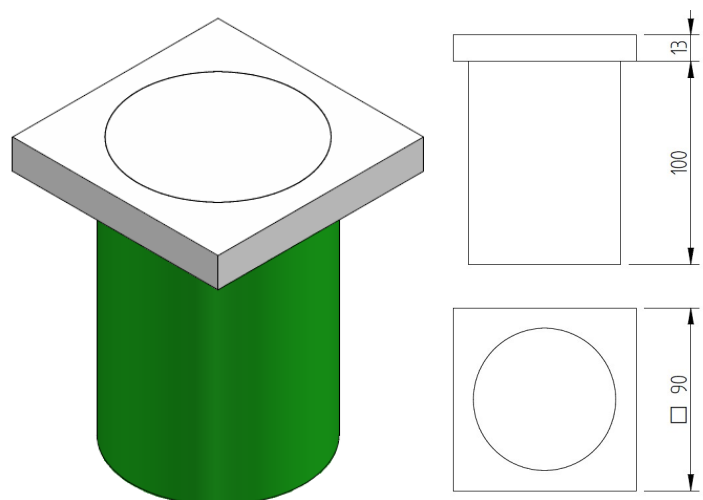

Corpo in alluminio anticorrosione anodizzato
Vetro temperato sabbiato

Recessed fixture with square glass for flush installation on floor/wall IP67, ideal for the lighting of sidewalks, paths, porphyry floorings, gardens.

MADE IN ITALY

Scheda tecnica - Datasheet

LLD

TECHNICAL DATA

| | |
|---|--|
| POTENZA ASSORBITA <i>Power Absorption</i> | S: 2W M: 6W |
| ALIMENTAZIONE <i>Supply Voltage</i> | 24Vdc |
| COLLEGAMENTO <i>Connection</i> | Collegamento in parallelo Parallel connection |
| DURATA MEDIA LED <i>Average LED life</i> | 50.000h |
| COLORI LED DISPONIBILI <i>LED colours available</i> | 3000K, 4000K |
| CRI | 80 |
| FASCI DISPONIBILI <i>Available Lens</i> | 120° |
| FLUSSO LUMINOSO <i>Luminous Flux</i> | S: 170lm (3000K), 180lm (4000K) M: 660lm (3000K), 720lm (4000K) |
| INSTALLAZIONE <i>Installation</i> | Con cassaforma non inclusa With housing box not included |
| TEMPERATURA DI ESERCIZIO <i>Operating Temperature</i> | -10+45°C |
| CALPESTABILE <i>Walk Over</i> | Si Yes |
| CARRABILE <i>Drive Over</i> | No |
| GRADO DI PROTEZIONE IP <i>IP rating</i> | IP67 |
| CLASSE DI CONSUMO ENERGETICO <i>Energy Efficiency Class</i> | A/A+/A++ |
| CLASSE DI ISOLAMENTO <i>Insulation Class</i> | Classe 3 Class 3 |
| PROTEZIONI <i>Protections</i> | WP system |

MADE IN ITALY

Scheda tecnica - Datasheet

LLD

DIMENSIONI – Dimensions

GANIMEDE S

GANIMEDE L

ACCESSORI – Accessories

CAQ41