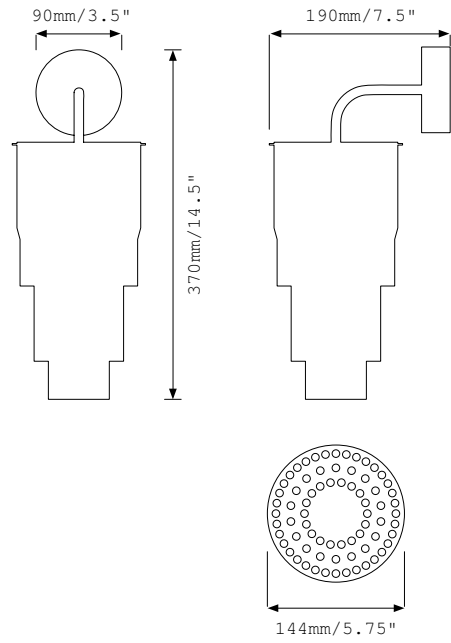

GS Wall Light

Max 240v 48w G9

Max 120v 60w G9