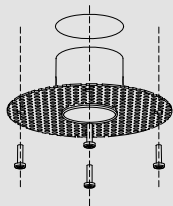

TRIMLESS INSTALLATION PROCEDURE

Zerino, Zero R, Zerus and Zetan ranges

1

Make the hole indicated in the instructions

Praticare il foro indicato nelle istruzioni
Pratiquer le trou indiqué dans le mode d'emploi
Das in den Anleitungen angegebene Loch bohren
Efectúe el orificio indicado en las instrucciones

2

Fix the casing using self-tapping screws

Fissare la controcassa utilizzando viti autofilettanti
Fixer le boîtier d'encastrement en utilisant des vis autotaraudeuses
Die Schalenabdeckung mit Schneidschrauben befestigen
Fije la caja externa utilizando tornillos autorroscantes

3

Level by applying plaster

Rasare con stucco
Lisser avec du plâtre
Mit Gipsmörtel glätten
Nivele a ras con estuco

4

Connect the power supply

Collegare l'apparecchio all'alimentatore
Brancher l'appareil à l'alimentateur
Das Gerät an das Netzteil anschließen
Conecte el aparato al alimentador