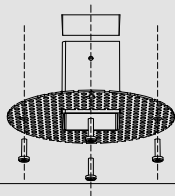

5

Secure the fixture

Fissare l'apparecchio
Fixer l'appareil
Befestigen des Gerätes
Fije el aparato

TRIMLESS INSTALLATION PROCEDURE

Zero Q range

1

Make the hole indicated in the instructions

Praticare il foro indicato nelle istruzioni
Pratiquer le trou indiqué dans le mode d'emploi
Das in den Anleitungen angegebene Loch bohren
Efectúe el orificio indicado en las instrucciones

3

Level by applying plaster

Rasare con stucco
Lisser avec du plâtre
Mit Gipsmörtel glätten
Nivele a ras con estuco

4

Connect the power supply

Collegare l'apparecchio all'alimentatore
Brancher l'appareil à l'alimentateur
Das Gerät an das Netzteil anschließen
Conecte el aparato al alimentador