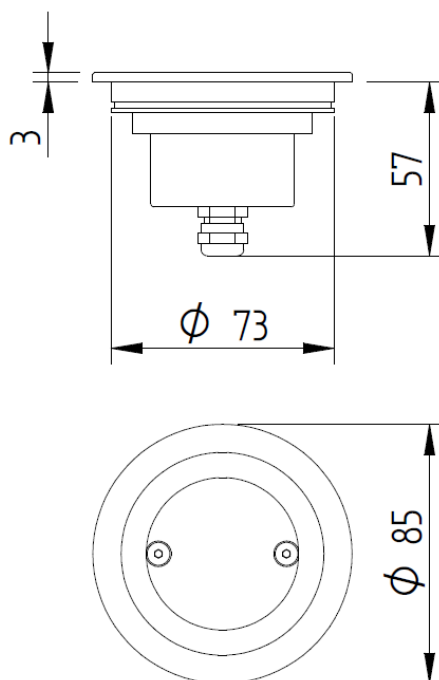

lldlight.it - info@lldlight.it

MADE IN ITALY

Scheda tecnica - Datasheet

LLD

TECHNICAL DATA

POTENZA ASSORBITA <i>Power Absorption</i>	6W
ALIMENTAZIONE <i>Supply Voltage</i>	24Vdc
COLLEGAMENTO <i>Connection</i>	Collegamento in parallelo Parallel connection
DURATA MEDIA LED <i>Average LED life</i>	50.000h
COLORI LED DISPONIBILI <i>LED colours available</i>	3000K, 4000K
CRI	80
FASCI DISPONIBILI <i>Available Lens</i>	120°
FLUSSO LUMINOSO <i>Luminous Flux</i>	810lm (3000K), 820lm (4000K)
INSTALLAZIONE <i>Installation</i>	Con cassaforma non inclusa With housing box not included
TEMPERATURA DI ESERCIZIO <i>Operating Temperature</i>	-10+45°C
CALPESTABILE <i>Walk Over</i>	No
CARRABILE <i>Drive Over</i>	Si Yes
GRADO DI PROTEZIONE IP <i>IP rating</i>	IP67
CLASSE DI CONSUMO ENERGETICO <i>Energy Efficiency Class</i>	A/A+/A++
CLASSE DI ISOLAMENTO <i>Insulation Class</i>	Classe 3 Class 3
PROTEZIONI <i>Protections</i>	WP system

MADE IN ITALY

Scheda tecnica - Datasheet

LLD

DIMENSIONI – Dimensions

ACCESSORI – Accessories

CA060

Led Luce e Dintorni s.r.l.

Via dei Laghi 76 – 36077 Altavilla Vicentina (VI)
Tel. 0444 040857, 0444 040858 – Fax 0444 923464