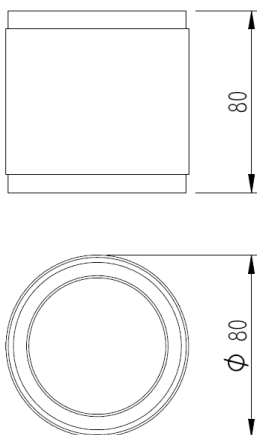

lldlight.it - info@lldlight.it

MADE IN ITALY

Scheda tecnica - Datasheet

LLD

TECHNICAL DATA

POTENZA ASSORBITA <i>Power Absorption</i>	6W
ALIMENTAZIONE <i>Supply Voltage</i>	24Vdc
COLLEGAMENTO <i>Connection</i>	Collegamento in parallelo Parallel connection
DURATA MEDIA LED <i>Average LED life</i>	50.000h
COLORI LED DISPONIBILI <i>LED colours available</i>	3000K, 4000K
CRI	80
FASCI DISPONIBILI <i>Available Lens</i>	120°
FLUSSO LUMINOSO <i>Luminous Flux</i>	810lm (3000K), 820lm (4000K)
INSTALLAZIONE <i>Installation</i>	Con cassaforma non inclusa With housing box not included
TEMPERATURA DI ESERCIZIO <i>Operating Temperature</i>	-10+45°C
CALPESTABILE <i>Walk Over</i>	No
CARRABILE <i>Drive Over</i>	Si Yes
GRADO DI PROTEZIONE IP <i>IP rating</i>	IP67
CLASSE DI CONSUMO ENERGETICO <i>Energy Efficiency Class</i>	A/A+/A++
CLASSE DI ISOLAMENTO <i>Insulation Class</i>	Classe 3 Class 3
PROTEZIONI <i>Protections</i>	WP system

MADE IN ITALY

Scheda tecnica - Datasheet

LLD

DIMENSIONI – Dimensions

ACCESSORI – Accessories

CA060

Led Luce e Dintorni s.r.l.

Via dei Laghi 76 – 36077 Altavilla Vicentina (VI)
Tel. 0444 040857, 0444 040858 – Fax 0444 923464