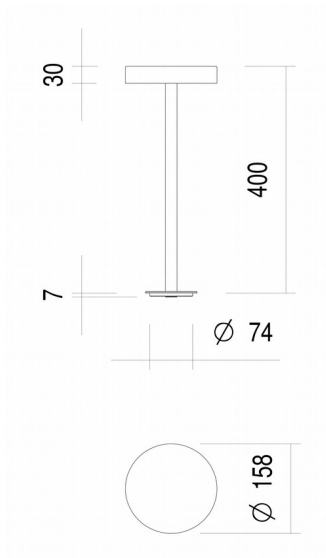

1,40Kg

DIMENSIONI – Dimensions

DRIADE S

DRIADE M

DRIADE TALLO S

DRIADE TALLO M

Led Luce e Dintorni s.r.l.

Via dei Laghi 76 – 36077 Altavilla Vicentina (VI)
Tel. 0444 040857, 0444 040858 – Fax 0444 923464