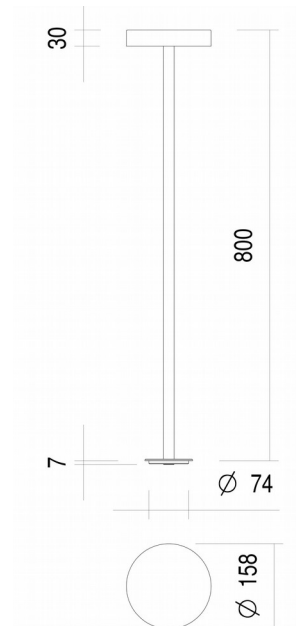

POTENZA ASSORBITA <i>Power Absorption</i>	12W
ALIMENTAZIONE <i>Supply Voltage</i>	230Vac
COLLEGAMENTO <i>Connection</i>	A tensione di rete To main voltage
DURATA MEDIA LED <i>Average LED life</i>	50.000h
COLORI LED DISPONIBILI <i>LED colours available</i>	3000K, 4000K
CRI	80
FASCI DISPONIBILI <i>Available Lens</i>	120°
FLUSSO LUMINOSO <i>Luminous Flux</i>	1320lm (3000K), 1440lm (4000K)
INSTALLAZIONE <i>Installation</i>	Versione standard: A terra con basetta, viti (incluse) e cassaforma (non inclusa) Versione Tallo: A terra con picchetto (incluso) Standard version: On ground with base, setscrews (included) and housing box
TEMPERATURA DI ESERCIZIO <i>Operating Temperature</i>	-10+45°C
CALPESTABILE <i>Walk Over</i>	No
CARRABILE <i>Drive Over</i>	No
GRADO DI PROTEZIONE IP <i>IP rating</i>	IP65
CLASSE DI CONSUMO ENERGETICO <i>Energy Efficiency Class</i>	A/A+/A++
CLASSE DI ISOLAMENTO <i>Insulation Class</i>	Classe 1 Class 1
PROTEZIONI <i>Protections</i>	/

1,40Kg

DIMENSIONI – Dimensions

DRIADE S

DRIADE M

DRIADE TALLO S

DRIADE TALLO M

Led Luce e Dintorni s.r.l.

Via dei Laghi 76 – 36077 Altavilla Vicentina (VI)
Tel. 0444 040857, 0444 040858 – Fax 0444 923464