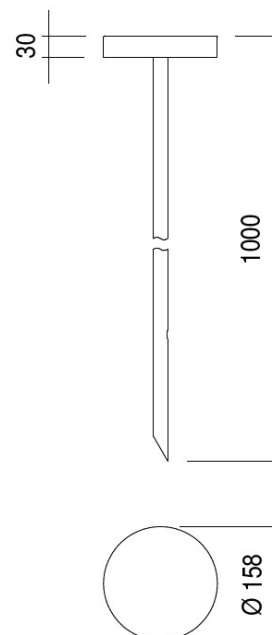

1,40Kg

DIMENSIONI – Dimensions

DRIADE S

DRIADE M

DRIADE TALLO S

DRIADE TALLO M

Led Luce e Dintorni s.r.l.

Via dei Laghi 76 – 36077 Altavilla Vicentina (VI)
Tel. 0444 040857, 0444 040858 – Fax 0444 923464