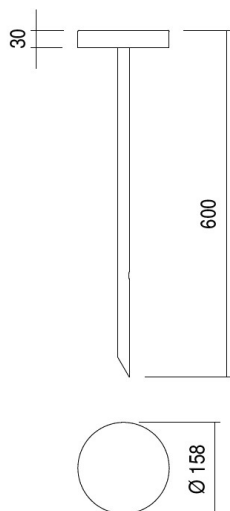

1,40Kg

DIMENSIONI – Dimensions

DRIADE S

DRIADE M

DRIADE TALLO S

DRIADE TALLO M

Led Luce e Dintorni s.r.l.

Via dei Laghi 76 – 36077 Altavilla Vicentina (VI)
Tel. 0444 040857, 0444 040858 – Fax 0444 923464