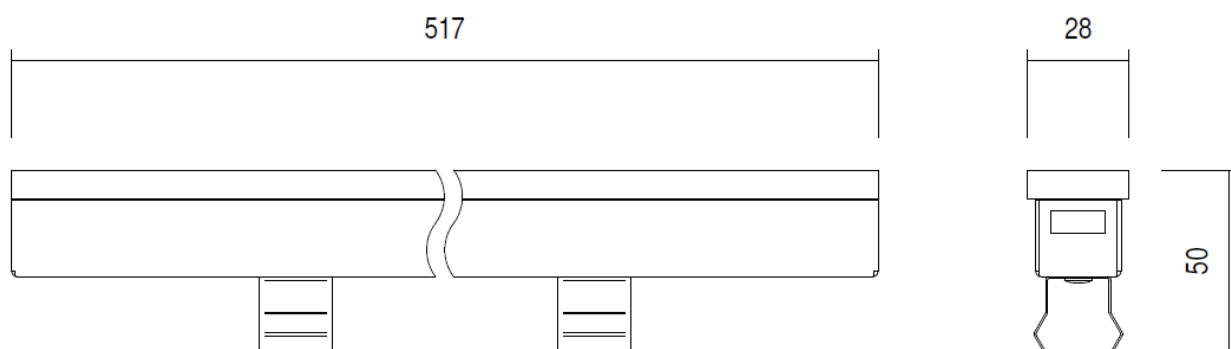

### DIMENSIONI – Dimensions

VERSIONE S – S VERSION

VERSIONE M – M VERSION

Led Luce e Dintorni s.r.l.

Via dei Laghi 76 – 36077 Altavilla Vicentina (VI)  
Tel. 0444 040857, 0444 040858 – Fax 0444 923464

lldlight.it – info@lldlight.it