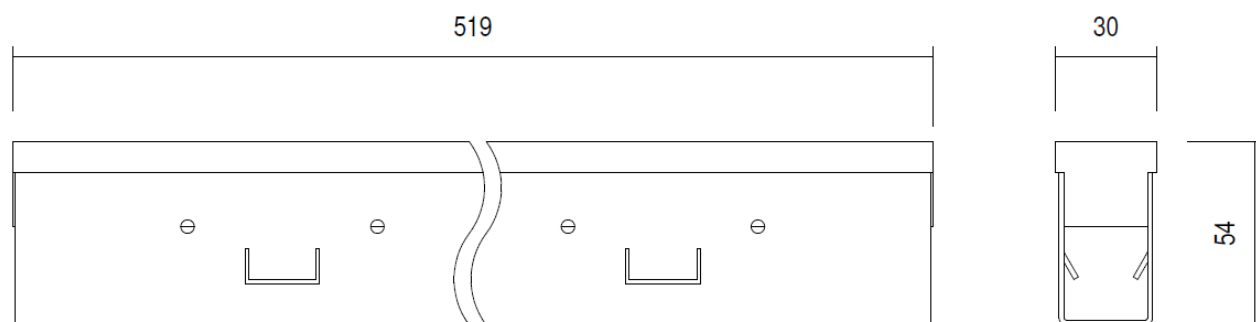

MADE IN ITALY

Scheda tecnica - Datasheet

LLD

ACCESSORI – Accessories

CONTROCASSA CAD05
HOUSING BOX CAD05