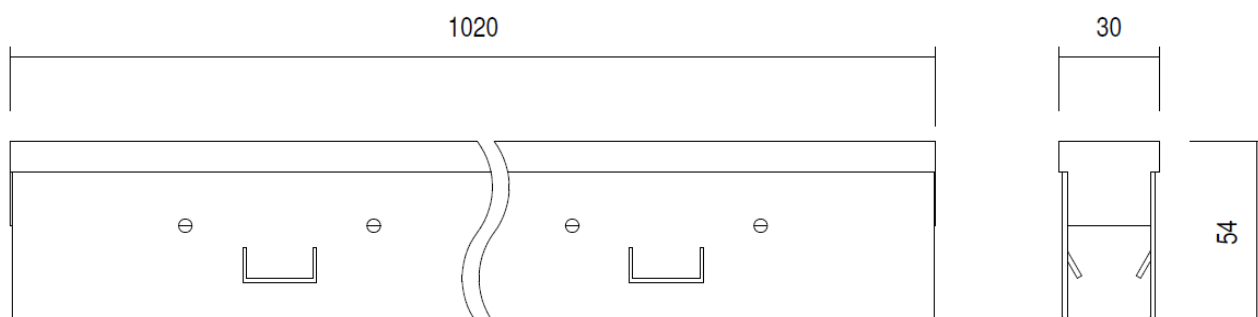

CONTROCASSA CAD10
HOUSING BOX CAD10

Led Luce e Dintorni s.r.l.

Via dei Laghi 76 – 36077 Altavilla Vicentina (VI)
Tel. 0444 040857, 0444 040858 – Fax 0444 923464

lldlight.it – info@lldlight.it