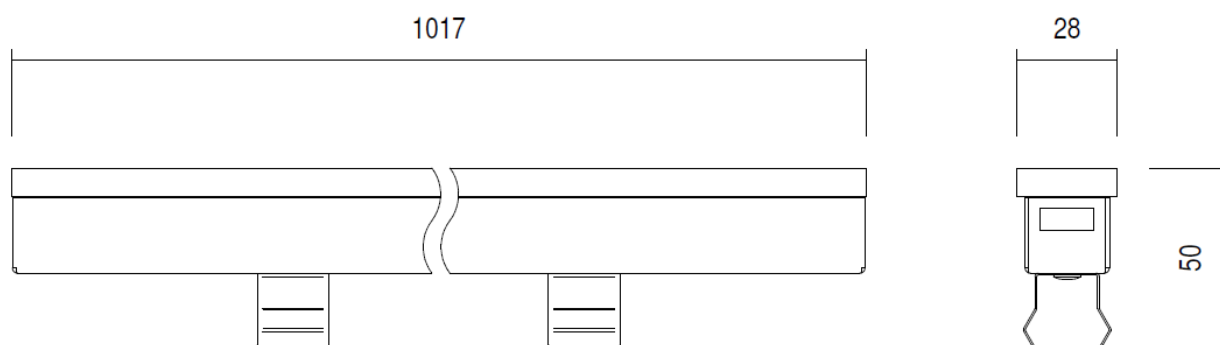

### DIMENSIONI – Dimensions

VERSIONE S – S VERSION

VERSIONE M – M VERSION

Led Luce e Dintorni s.r.l.

Via dei Laghi 76 – 36077 Altavilla Vicentina (VI)  
Tel. 0444 040857, 0444 040858 – Fax 0444 923464

lldlight.it – info@lldlight.it