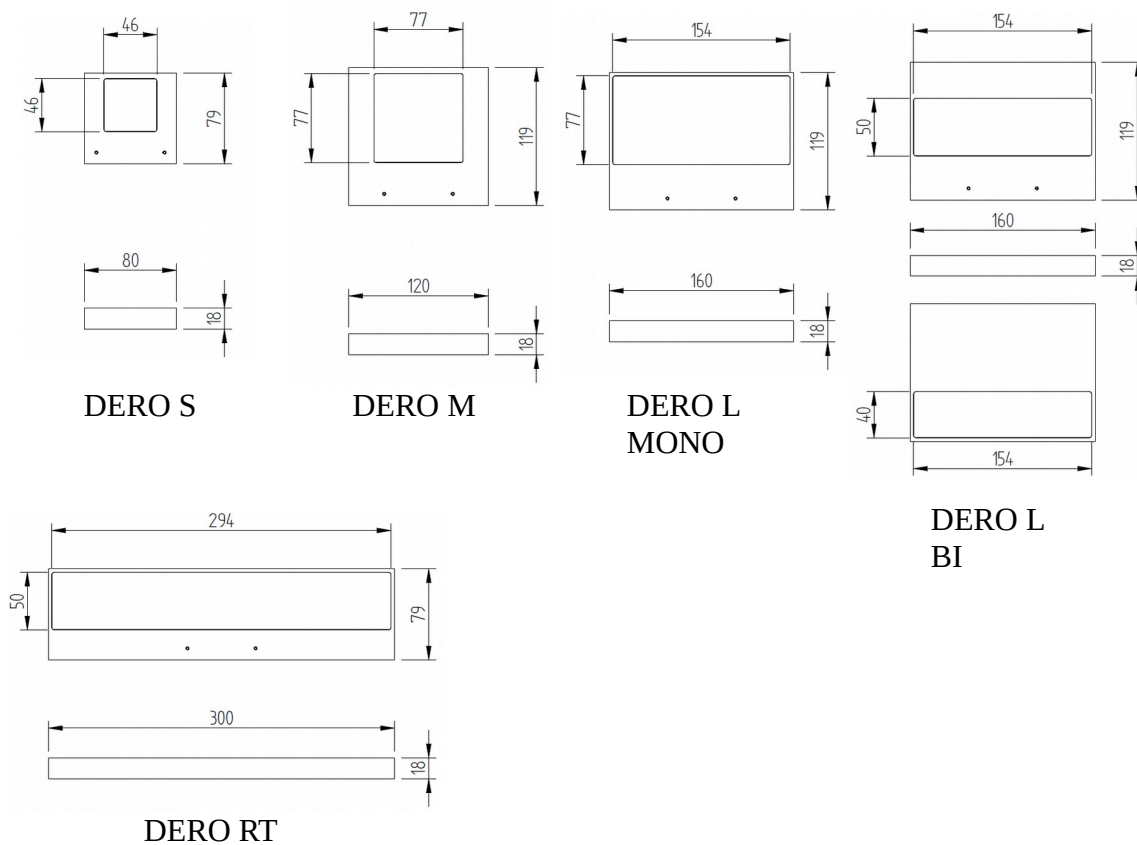

MADE IN ITALY

Scheda tecnica - Datasheet

LLD

DIMENSIONI – Dimensions

ACCESSORI – Accessories

CP001
Copertura per foro parete
Wall hole cover

Led Luce e Dintorni s.r.l.

Via dei Laghi 76 – 36077 Altavilla Vicentina (VI)
Tel. 0444 040857, 0444 040858 – Fax 0444 923464

lldlight.it – info@lldlight.it