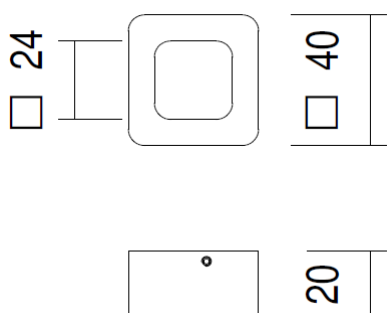

MADE IN ITALY

Scheda tecnica - Datasheet

LLD

DIMENSIONI – Dimensions

DELFINO S