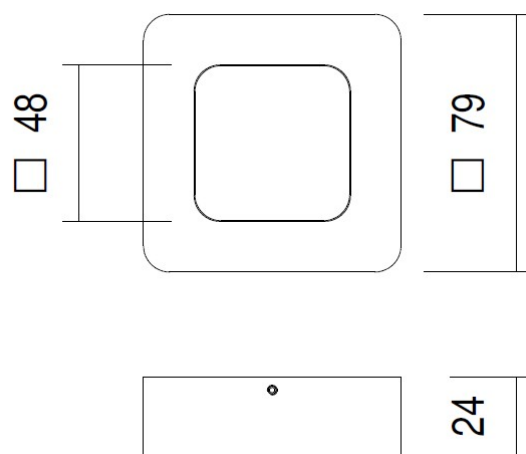

MADE IN ITALY

Scheda tecnica - Datasheet

LLD

DIMENSIONI – Dimensions

DELFINO S

DELFINO M