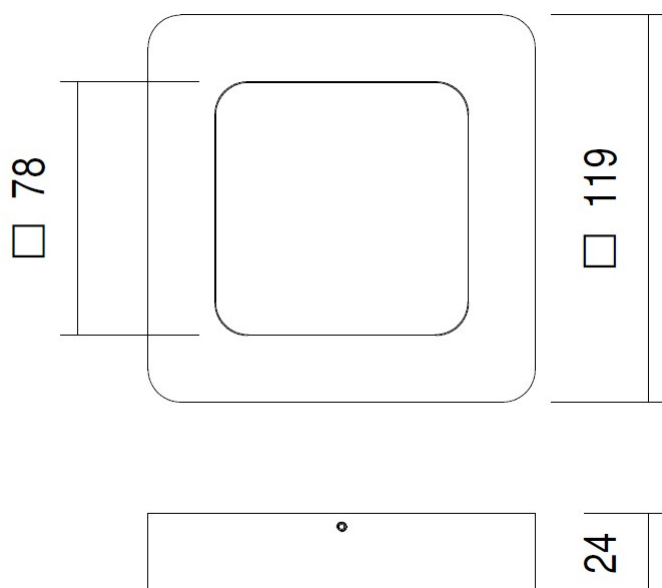

MADE IN ITALY

Scheda tecnica - Datasheet

LLD

DIMENSIONI – Dimensions

DELFINO S

DELFINO M

DELFINO L