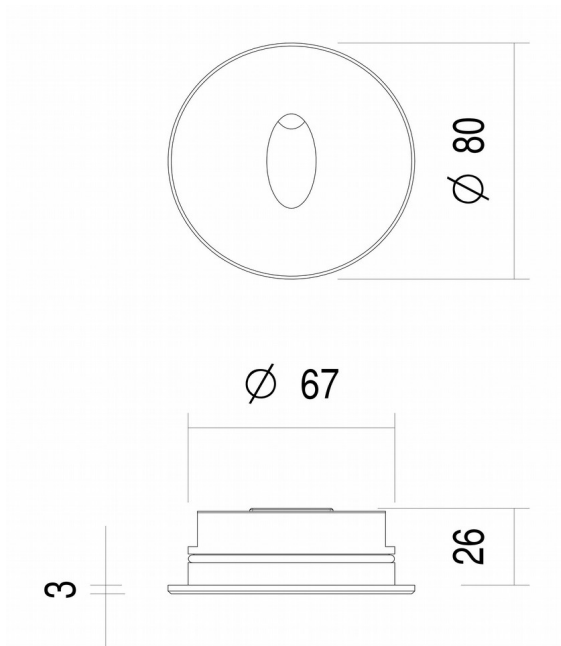

### TECHNICAL DATA

|   |   |
|---|---|
| <b>POTENZA ASSORBITA</b><br><i>Power Absorption</i>                   | 2W  |
| <b>ALIMENTAZIONE</b><br><i>Supply Voltage</i>                         | 500mA   |
| <b>COLLEGAMENTO</b><br><i>Connection</i>                              | Collegamento in serie<br>Series connection  |
| <b>DURATA MEDIA LED</b><br><i>Average LED life</i>                    | 50.000h   |
| <b>COLORI LED DISPONIBILI</b><br><i>LED colours available</i>         | 2700K, 3000K, 4000K   |
| <b>CRI</b>  | 80  |
| <b>FASCI DISPONIBILI</b><br><i>Available Lens</i>                     | 60°   |
| <b>FLUSSO LUMINOSO</b><br><i>Luminous Flux</i>                        | 160lm (2700K), 170lm (3000K), 180lm (4000K)   |
| <b>INSTALLAZIONE</b><br><i>Installation</i>                           | Cartongesso/legno con molle non incluse, muratura tramite cassaforma non inclusa<br>False ceiling/wood with springs not included, with housing box not included |
| <b>TEMPERATURA DI ESERCIZIO</b><br><i>Operating Temperature</i>       | -10+45°C  |
| <b>CALPESTABILE</b><br><i>Walk Over</i>                               | No  |
| <b>CARRABILE</b><br><i>Drive Over</i>                                 | No  |
| <b>GRADO DI PROTEZIONE IP</b><br><i>IP rating</i>                     | IP65  |
| <b>CLASSE DI CONSUMO ENERGETICO</b><br><i>Energy Efficiency Class</i> | A/A+/A++  |
| <b>CLASSE DI ISOLAMENTO</b><br><i>Insulation Class</i>                | Classe 3<br>Class 3   |
| <b>PROTEZIONI</b><br><i>Protections</i>                               | /   |

### DIMENSIONI – Dimensions