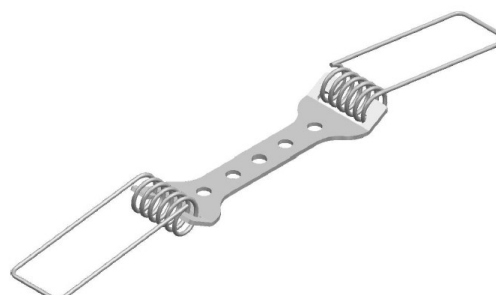

MADE IN ITALY

Scheda tecnica - Datasheet

LLD

DIMENSIONI – Dimensions

ACCESSORI – Accessories

CA068

ML060