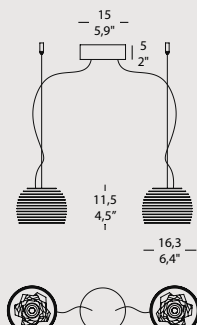

CUEVA SO 16/2

2 x 9,3W 1950 Lm 3000K Cri>80 220/240V LED