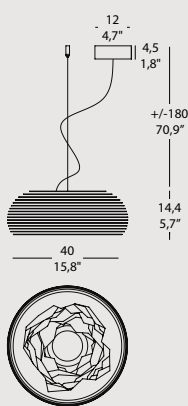

CUEVA SO 40

7,5W 930 Lm 3000K Cri>80 220/240V LED