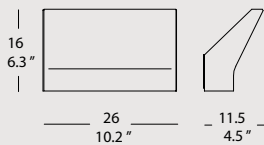

Wing résout avec légèreté l'exigence d'une lampe minimale mais au design particulier. Une ligne discrète et souple recèle la source lumineuse fluorescente en dégageant de doux faisceaux lumineux.

Wing is the clear solution to the problem of a minimal lamp with a particular design. A discrete and soft line hides its fluorescent light source, which releases soft light streams.

Wing resuelve con ligereza la exigencia de una lámpara minimal pero de design particular. Una línea discreta y blanda esconde al interior la fuente de luz fluorescente, liberando suaves raudales de luz.

Wing löst mit Leichtigkeit die Anforderung einer minimalen Lampe mit einem besonderen Design. Die interne Fluoreszenz-Lichtquelle wird durch eine diskrete und weiche Linie verhüllt, aus der angenehme Lichtstrahlen austreten.

Wing легко решит потребность в минималистическом светильнике, но необычного дизайна. Сдержанная и мягкая линия скрывает источник люминесцентного света, испуская мягкие пучки света.

Struttura: metallo bianco opaco. **Frame:** matt white metal.
Diffusore: metacrilato opalino. **Diffuser:** opal methacrylate.

Struktur: Metall mattweiß. **Structure:** métal blanc mat.
Difusor: Milchiges Methacrylat. **Diffuseur:** méthacrylate opalin.

Estructura: metal blanco opaco. **Структура:** металл, окрашенный в белый матовый цвет.
Difusor: metacrilato opalino. **Рассеиватель:** опаловый метакрилат.

WING PA 260 E

1 x MAX 26W G24q3 fluo