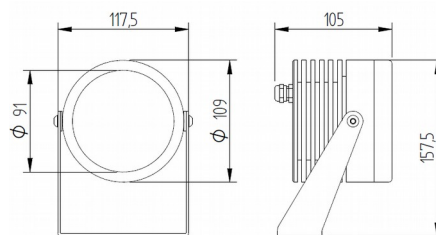

IP67

S: 1,25kg
M: 1,75kg
L: 2,25kg

DIMENSIONI – Dimensions

Versione S – S version

Versione M – M version

Versione L – L version

ACCESSORI – Accessories

CN683