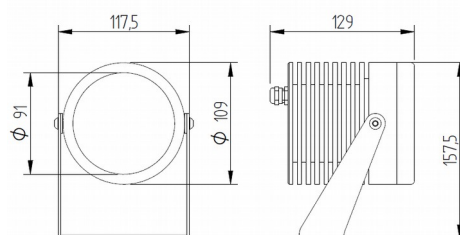

TECHNICAL DATA

POTENZA ASSORBITA <i>Power Absorption</i>	10W (versione S – S version) 20W (versione M – M version) 30W (versione L – L version)
ALIMENTAZIONE <i>Supply Voltage</i>	230Vac
COLLEGAMENTO <i>Connection</i>	Tensione di rete To main voltage
DURATA MEDIA LED <i>Average LED life</i>	50.000h
COLORI LED DISPONIBILI <i>LED colours available</i>	3000K, 4000K
CRI	80
FASCI DISPONIBILI <i>Available Lens</i>	12°, 24°, 38°
FLUSSO LUMINOSO <i>Luminous Flux</i>	S: 950lm (3000K), 1000lm (4000K) M: 1900lm (3000K), 2000lm (4000K) L: 2850lm (3000K), 3000lm (4000K)
INSTALLAZIONE <i>Installation</i>	Con staffa inclusa, a terra con picchetto non incluso With bracket included, on ground with peg not included
TEMPERATURA DI ESERCIZIO <i>Operating Temperature</i>	-10+40°C
CALPESTABILE <i>Walk Over</i>	No
CARRABILE <i>Drive Over</i>	No
GRADO DI PROTEZIONE IP <i>IP rating</i>	IP67
CLASSE DI CONSUMO ENERGETICO <i>Energy Efficiency Class</i>	A/A+/A++
CLASSE DI ISOLAMENTO <i>Insulation Class</i>	1
PROTEZIONI <i>Protections</i>	Sistema di protezione X-Dry X-Dry system protection

IP67

S: 1,25kg
M: 1,75kg
L: 2,25kg

DIMENSIONI – Dimensions

Versione S – S version

Versione M – M version

Versione L – L version

ACCESSORI – Accessories

CN683