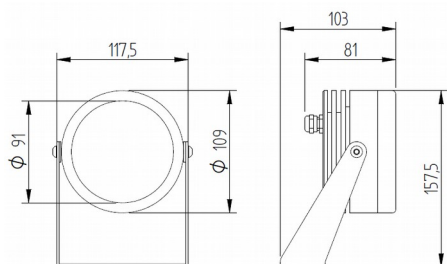

TECHNICAL DATA

POTENZA ASSORBITA <i>Power Absorption</i>	10W (versione S – S version) 20W (versione M – M version) 30W (versione L – L version)
ALIMENTAZIONE <i>Supply Voltage</i>	230Vac
COLLEGAMENTO <i>Connection</i>	Tensione di rete To main voltage
DURATA MEDIA LED <i>Average LED life</i>	50.000h
COLORI LED DISPONIBILI <i>LED colours available</i>	3000K, 4000K
CRI	80
FASCI DISPONIBILI <i>Available Lens</i>	12°, 24°, 38°
FLUSSO LUMINOSO <i>Luminous Flux</i>	S: 950lm (3000K), 1000lm (4000K) M: 1900lm (3000K), 2000lm (4000K) L: 2850lm (3000K), 3000lm (4000K)
INSTALLAZIONE <i>Installation</i>	Con staffa inclusa, a terra con picchetto non incluso With bracket included, on ground with peg not included
TEMPERATURA DI ESERCIZIO <i>Operating Temperature</i>	-10+40°C
CALPESTABILE <i>Walk Over</i>	No
CARRABILE <i>Drive Over</i>	No
GRADO DI PROTEZIONE IP <i>IP rating</i>	IP67
CLASSE DI CONSUMO ENERGETICO <i>Energy Efficiency Class</i>	A/A+/A++
CLASSE DI ISOLAMENTO <i>Insulation Class</i>	1
PROTEZIONI <i>Protections</i>	Sistema di protezione X-Dry X-Dry system protection

IP67

S: 1,25kg
M: 1,75kg
L: 2,25kg

DIMENSIONI – Dimensions

Versione S – S version

Versione M – M version

Versione L – L version

ACCESSORI – Accessories

CN683