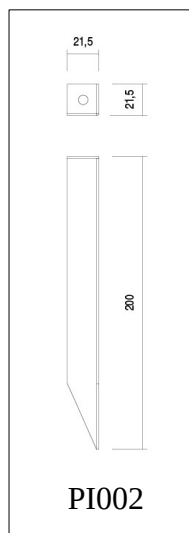

MADE IN ITALY

Scheda tecnica - Datasheet

IP67

S: 1,25kg
M: 1,75kg
L: 2,25kg

DIMENSIONI – Dimensions

ACCESSORI – Accessories

PI002

Led Luce e Dintorni s.r.l.

Via dei Laghi 76 – 36077 Altavilla Vicentina (VI)
Tel. 0444 040857, 0444 040858 – Fax 0444 923464

lldlight.it – info@lldlight.it