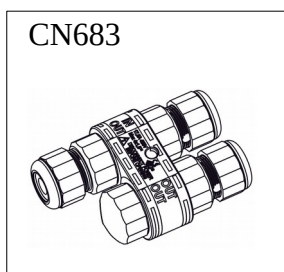

IP67

S: 1,25kg
M: 1,75kg
L: 2,25kg

DIMENSIONI – Dimensions

Versione S – S version

Versione M – M version

Versione L – L version

ACCESSORI – Accessories

CN683