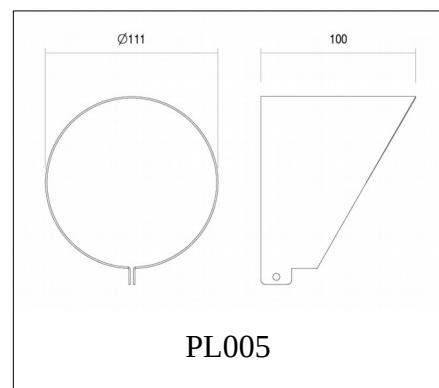

PL005

Led Luce e Dintorni s.r.l.

Via dei Laghi 76 – 36077 Altavilla Vicentina (VI)
Tel. 0444 040857, 0444 040858 – Fax 0444 923464

lldlight.it – info@lldlight.it