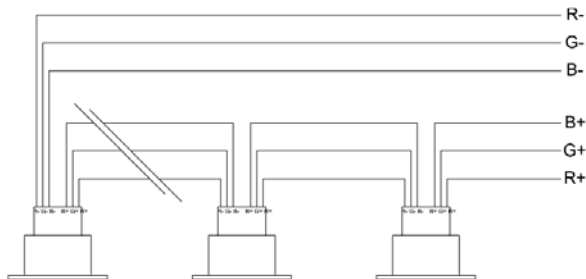

Dago RGB Apparecchio da incasso
Recessed fixture

IP44

Potenza Alimentazione Connessione in serie
Power Supply Current Series Connection

3 x 1W 3 x 350 mA

Schema di cablaggio
Wiring scheme

Dimensioni
Dimensions

Cavi
Wires

**Verde - Green: Green +
Marrone - Brown: Blue +
Giallo - Yellow: Red +
Rosa - Pink: Green -
Bianco - White: Blue -
Grigio - Grey: Red -**