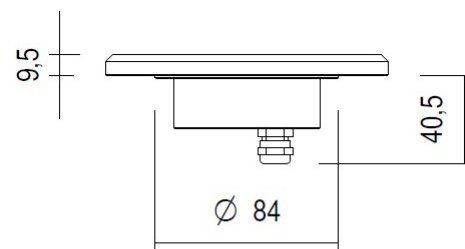

MADE IN ITALY

Scheda tecnica - Datasheet

LLD

DIMENSIONI – Dimensions

DAGGER L

ACCESSORI – Accessories