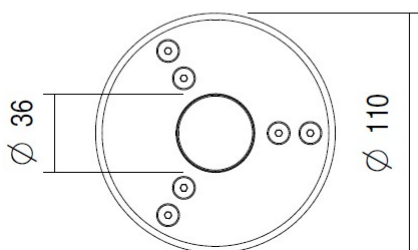

MADE IN ITALY

Scheda tecnica - Datasheet

LLD

DIMENSIONI – Dimensions

DAGGER M