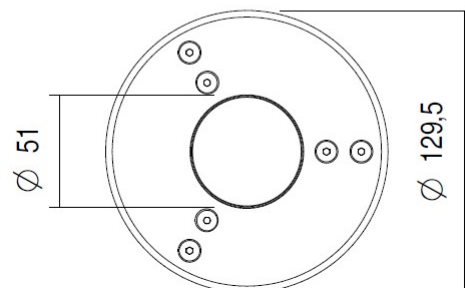

MADE IN ITALY

Scheda tecnica - Datasheet

LLD

DIMENSIONI – Dimensions

DAGGER L

ACCESSORI – Accessories