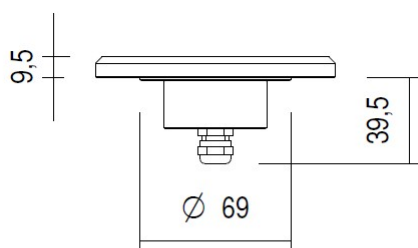

MADE IN ITALY

Scheda tecnica - Datasheet

LLD

DIMENSIONI – Dimensions

DAGGER M