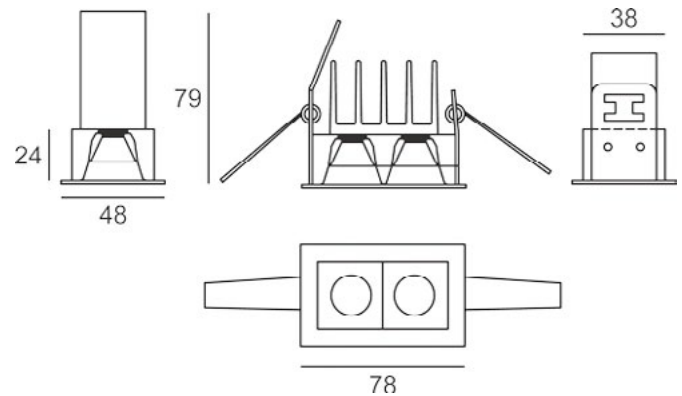

GEMINI MINI 2

LED RECESSED DOWNLIGHT

Dimensions
78 x 48mm H.79mm

OVERVIEW

- Mini ceiling recessed downlight
- Made from aluminium
- High quality LED or COB with high luminous flux
- Wide or narrow beam angles
- Black baffle - multiple frame finishes
- Power supply included, 1-10V or DALI dimming

GEMINI MINI 2
LED RECESSED DOWNLIGHT

TECHNICAL SPECIFICATIONS

VERSION	POWER	BEAM ANGLE	LIGHT TEMPERATURE (CCT)	LUMEN
Gemini Mini 1	1 x 1.2W 350mA	1 x 6°, 15°, 25°	3000°K 4000°K	114 lm
Gemini Mini 1	1 x 2.2W 350mA	1 x 6°, 15°, 25°	3000°K 4000°K	194 lm
Gemini Mini 1	1 x 6W	1 x 35°, 51°, 61°	3000°K 4000°K	425 lm
Gemini Mini 2	2 x 1.2W 350mA	2 x 6°, 15°, 25°	3000°K 4000°K	228 lm
Gemini Mini 2	2 x 2.2W 350mA	2 x 6°, 15°, 25°	3000°K 4000°K	338 lm
Gemini Mini 2	2 x 6W	2 x 35°, 51°, 61°	3000°K 4000°K	850 lm
Gemini Mini 3	3 x 1.2W 350mA	3 x 6°, 15°, 25°	3000°K 4000°K	342 lm
Gemini Mini 3	3 x 2.2W 350mA	3 x 6°, 15°, 25°	3000°K 4000°K	582 lm
Gemini Mini 3	3 x 6W	3 x 35°, 51°, 61°	3000°K 4000°K	1275 lm
Gemini Mini 4	4 x 1.2W 350mA	4 x 6°, 15°, 25°	3000°K 4000°K	456 lm
Gemini Mini 4	4 x 2.2W 350mA	4 x 6°, 15°, 25°	3000°K 4000°K	776 lm
Gemini Mini 4	4 x 6W	4 x 35°, 51°, 61°	3000°K 4000°K	1700 lm
Gemini Mini 5	5 x 1.2W 350mA	5 x 6°, 15°, 25°	3000°K 4000°K	570 lm
Gemini Mini 5	5 x 2.2W 350mA	5 x 6°, 15°, 25°	3000°K 4000°K	970 lm
Gemini Mini 5	5 x 6W	5 x 35°, 51°, 61°	3000°K 4000°K	2125 lm