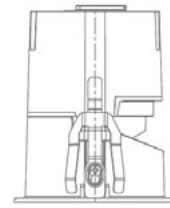

VIGO MINI ROUND LED  
RECESSED FIXED DOWNLIGHT  
DLD/1011113IL

DLD  
CONTRACT

72mm

Ø 60mm

Ø 55mm

**Dimensions**  
Ø60mm, H.72mm

**Cutout**  
Ø55mm

- IP20
- 7W CREE LED COB (chip on board)
- Beam angle: 15° | 25° | 36° | 54°
- Ø55mm round cutout
- 35° glare cut
- 0.22kg weight
- Driver included - non-dim | 1-10V | TRIAC | DALI

**VIGO MINI ROUND LED**  
RECESSED FIXED DOWNLIGHT  
DLD/1011113IL

**OVERVIEW**

Power	Beam	Flux	CCT	Non-dim	1-10V dim	TRIAC dim	DALI dim
7W	15°	293lm	2700K	Y	Y	Y	Y
7W	15°	320lm	3000K	Y	Y	Y	Y
7W	15°	376lm	4000K	Y	Y	Y	Y
7W	26°	336lm	2700K	Y	Y	Y	Y
7W	26°	369lm	3000K	Y	Y	Y	Y
7W	26°	361lm	4000K	Y	Y	Y	Y
7W	36°	392lm	2700K	Y	Y	Y	Y
7W	36°	410lm	3000K	Y	Y	Y	Y
7W	36°	420lm	4000K	Y	Y	Y	Y
7W	54°	312lm	2700K	Y	Y	Y	Y
7W	54°	345lm	3000K	Y	Y	Y	Y
7W	54°	339lm	4000K	Y	Y	Y	Y