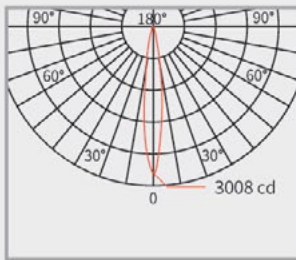

VIGO MINI ROUND LED  
RECESSED FIXED DOWNLIGHT  
DLD/1011113IL

DLD  
CONTRACT

72mm

Ø 60mm

Ø 55mm

**Dimensions**  
Ø60mm, H.72mm

**Cutout**  
Ø55mm

- IP20
- 7W CREE LED COB (chip on board)
- Beam angle: 15° | 25° | 36° | 54°
- Ø55mm round cutout
- 35° glare cut
- 0.22kg weight
- Driver included - non-dim | 1-10V | TRIAC | DALI

**VIGO MINI ROUND LED**  
RECESSED FIXED DOWNLIGHT  
DLD/1011113IL

**OVERVIEW**

Power	Beam	Flux	CCT	Non-dim	1-10V dim	TRIAC dim	DALI dim
7W	15°	293lm	2700K	Y	Y	Y	Y
7W	15°	320lm	3000K	Y	Y	Y	Y
7W	15°	376lm	4000K	Y	Y	Y	Y
7W	26°	336lm	2700K	Y	Y	Y	Y
7W	26°	369lm	3000K	Y	Y	Y	Y
7W	26°	361lm	4000K	Y	Y	Y	Y
7W	36°	392lm	2700K	Y	Y	Y	Y
7W	36°	410lm	3000K	Y	Y	Y	Y
7W	36°	420lm	4000K	Y	Y	Y	Y
7W	54°	312lm	2700K	Y	Y	Y	Y
7W	54°	345lm	3000K	Y	Y	Y	Y
7W	54°	339lm	4000K	Y	Y	Y	Y

LUMINOUS DISTRIBUTION DIAGRAM - 7W

15°

CRI >90  
Output V 12V DC  
Input I 500mA

2700K		
h(m)	∅(m)	LUX(Center/avg)
2	0.54	685/472
3	0.81	305/210
4	1.08	171/118

3000K		
h(m)	∅(m)	LUX(Center/avg)
2	0.53	752/515
3	0.80	334/229
4	1.06	188/129