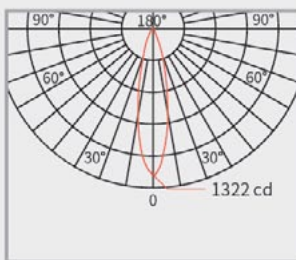

VIGO MINI ROUND LED  
RECESSED FIXED DOWNLIGHT  
DLD/1011113IL

DLD  
CONTRACT

72mm

Ø 60mm

Ø 55mm

**Dimensions**  
Ø60mm, H.72mm

**Cutout**  
Ø55mm

- IP20
- 7W CREE LED COB (chip on board)
- Beam angle: 15° | 25° | 36° | 54°
- Ø55mm round cutout
- 35° glare cut
- 0.22kg weight
- Driver included - non-dim | 1-10V | TRIAC | DALI

**VIGO MINI ROUND LED**  
RECESSED FIXED DOWNLIGHT  
DLD/1011113IL

**OVERVIEW**

Power	Beam	Flux	CCT	Non-dim	1-10V dim	TRIAC dim	DALI dim
7W	15°	293lm	2700K	Y	Y	Y	Y
7W	15°	320lm	3000K	Y	Y	Y	Y
7W	15°	376lm	4000K	Y	Y	Y	Y
7W	26°	336lm	2700K	Y	Y	Y	Y
7W	26°	369lm	3000K	Y	Y	Y	Y
7W	26°	361lm	4000K	Y	Y	Y	Y
7W	36°	392lm	2700K	Y	Y	Y	Y
7W	36°	410lm	3000K	Y	Y	Y	Y
7W	36°	420lm	4000K	Y	Y	Y	Y
7W	54°	312lm	2700K	Y	Y	Y	Y
7W	54°	345lm	3000K	Y	Y	Y	Y
7W	54°	339lm	4000K	Y	Y	Y	Y

LUMINOUS DISTRIBUTION DIAGRAM - 7W

15°

CRI >90  
Output V 12V DC  
Input I 500mA

2700K		
h(m)	∅(m)	LUX(Center/avg)
2	0.54	685/472
3	0.81	305/210
4	1.08	171/118

3000K		
h(m)	∅(m)	LUX(Center/avg)
2	0.53	752/515
3	0.80	334/229
4	1.06	188/129

4000K		
h(m)	∅(m)	LUX(Center/avg)
2	0.53	885/610
3	0.80	393/271
4	1.06	221/152

26°

CRI >90  
Output V 36V DC  
Input I 150mA

2700K		
h(m)	∅(m)	LUX(Center/avg)
2	0.91	303/209
3	1.37	134/93
4	1.83	76/52

3000K		
h(m)	∅(m)	LUX(Center/avg)
2	0.92	331/229
3	1.37	147/102
4	1.83	83/57