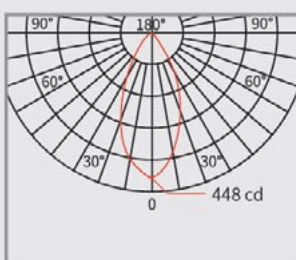

2700K		
h(m)	∅(m)	LUX(Center/avg)
2	1.98	103/63
3	2.97	46/28
4	3.96	26/16

3000K		
h(m)	∅(m)	LUX(Center/avg)
2	2.04	112/68
3	3.05	50/30
4	4.07	28/17

4000K		
h(m)	∅(m)	LUX(Center/avg)
2	2.02	111/67
3	3.03	49/30
4	4.04	28/17