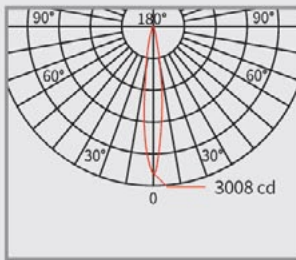

**Cutout**  
Ø55mm

- IP20
- 7W CREE LED COB (chip on board)
- Beam angle: 15° | 25° | 36° | 54°
- Ø55mm round cutout
- 30° adjustable tilt
- 35° glare cut
- 0.22kg weight
- Driver included - non-dim | 1-10V | TRIAC | DALI

**VIGO MINI ROUND LED**  
RECESSED ADJUSTABLE DOWNLIGHT  
DLD/1021113IL

**OVERVIEW**

Power	Beam	Flux	CCT	Non-dim	1-10V dim	TRIAC dim	DALI dim
7W	15°	293lm	2700K	Y	Y	Y	Y
7W	15°	320lm	3000K	Y	Y	Y	Y
7W	15°	376lm	4000K	Y	Y	Y	Y
7W	26°	336lm	2700K	Y	Y	Y	Y
7W	26°	369lm	3000K	Y	Y	Y	Y
7W	26°	361lm	4000K	Y	Y	Y	Y
7W	36°	392lm	2700K	Y	Y	Y	Y
7W	36°	410lm	3000K	Y	Y	Y	Y
7W	36°	420lm	4000K	Y	Y	Y	Y
7W	54°	312lm	2700K	Y	Y	Y	Y
7W	54°	345lm	3000K	Y	Y	Y	Y
7W	54°	339lm	4000K	Y	Y	Y	Y

LUMINOUS DISTRIBUTION DIAGRAM - 7W

15°

CRI >90  
 Output V 12V DC  
 Input I 500mA

2700K		
h(m)	∅(m)	LUX(Center/avg)
2	0.54	685/472
3	0.81	305/210
4	1.08	171/118

3000K		
h(m)	∅(m)	LUX(Center/avg)
2	0.53	752/515
3	0.80	334/229
4	1.06	188/129