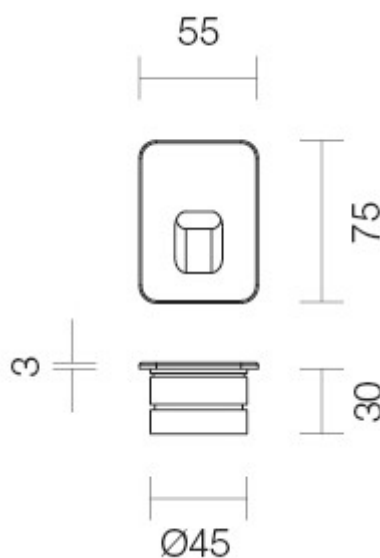

lldlight.it - info@lldlight.it

MADE IN ITALY

Scheda tecnica - Datasheet

LLD

TECHNICAL DATA

POTENZA ASSORBITA <i>Power Absorption</i>	1-2W
ALIMENTAZIONE <i>Supply Voltage</i>	350-500mA
COLLEGAMENTO <i>Connection</i>	Collegamento in serie Series Connection
DURATA MEDIA LED <i>Average LED life</i>	50.000h
COLORI LED DISPONIBILI <i>LED colours available</i>	2700K, 3000K, 4000K
CRI	80
FASCI DISPONIBILI <i>Available Lens</i>	60°
FLUSSO LUMINOSO <i>Luminous Flux</i>	120-160lm (2700K), 130-170lm (3000K), 140-180lm (4000K)
INSTALLAZIONE <i>Installation</i>	Cartongesso/legno con molle non incluse, a muratura con cassaforma non inclusa On false ceiling/wood with springs not included, on brickwork with housing box not included
TEMPERATURA DI ESERCIZIO <i>Operating Temperature</i>	-10+45°C
CALPESTABILE <i>Walk Over</i>	No
CARRABILE <i>Drive Over</i>	No
GRADO DI PROTEZIONE IP <i>IP rating</i>	IP65
CLASSE DI CONSUMO ENERGETICO <i>Energy Efficiency Class</i>	A/A+/A++
CLASSE DI ISOLAMENTO <i>Insulation Class</i>	Classe 3 Class 3
PROTEZIONI <i>Protections</i>	/

MADE IN ITALY

Scheda tecnica - Datasheet

LLD

DIMENSIONI – Dimensions

ACCESSORI – Accessories

CAE45

ML053

Led Luce e Dintorni s.r.l.