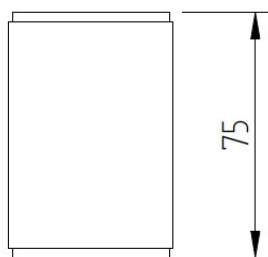

lldlight.it - info@lldlight.it

MADE IN ITALY

Scheda tecnica - Datasheet

LLD

TECHNICAL DATA

POTENZA ASSORBITA <i>Power Absorption</i>	1-2W
ALIMENTAZIONE <i>Supply Voltage</i>	350-500mA
COLLEGAMENTO <i>Connection</i>	Collegamento in serie Series Connection
DURATA MEDIA LED <i>Average LED life</i>	50.000h
COLORI LED DISPONIBILI <i>LED colours available</i>	2700K, 3000K, 4000K
CRI	80
FASCI DISPONIBILI <i>Available Lens</i>	60°
FLUSSO LUMINOSO <i>Luminous Flux</i>	120-160lm (2700K), 130-170lm (3000K), 140-180lm (4000K)
INSTALLAZIONE <i>Installation</i>	Cartongesso/legno con molle non incluse, a muratura con cassaforma non inclusa On false ceiling/wood with springs not included, on brickwork with housing box not included
TEMPERATURA DI ESERCIZIO <i>Operating Temperature</i>	-10+45°C
CALPESTABILE <i>Walk Over</i>	No
CARRABILE <i>Drive Over</i>	No
GRADO DI PROTEZIONE IP <i>IP rating</i>	IP65
CLASSE DI CONSUMO ENERGETICO <i>Energy Efficiency Class</i>	A/A+/A++
CLASSE DI ISOLAMENTO <i>Insulation Class</i>	Classe 3 Class 3
PROTEZIONI <i>Protections</i>	/

MADE IN ITALY

Scheda tecnica - Datasheet

LLD

DIMENSIONI – Dimensions

ACCESSORI – Accessories

CAE45

ML053

Led Luce e Dintorni s.r.l.