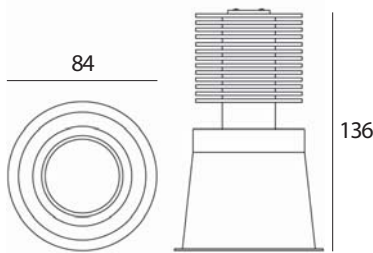

Core 20

Alimentazione
Supply current
Courant d'alimentation
Stromversorgung
Corriente de alimentación
500mA

Potenza
Power
Puissance
Bestuekung
Potencia
20W

Temperatura colore / Flusso luminoso
Color Temperature / Luminous flux
Température couleur / Flux lumineux
Farbtemperatur / Leuchtenlichtstrom
Temperatura de color / Flujo luminoso

Fissaggio: **Molla**
Fixing: **Spring**
Fixation: **Ressort**
Befestigung: **Feder**
Fijación: **Resorte**

	CRI 85	CRI 93
2700K	1830 lm	1700 lm
3000K	2000 lm	1830 lm
4000K	2100 lm	1950 lm

Dimensioni
Dimensions
Größe
Dimensiones