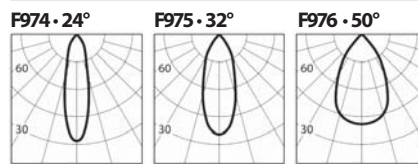

Fissaggio: **Molla**
Fixing: **Spring**
Fixation: **Ressort**
Befestigung: **Feder**
Fijación: **Resorte**

	CRI 85	CRI 93
2700K	1830 lm	1700 lm
3000K	2000 lm	1830 lm
4000K	2100 lm	1950 lm

Dimensioni
Dimensions
Größe
Dimensiones