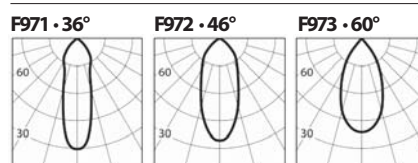

Core 10

Alimentazione
Supply current
Courant d'alimentation
Stromversorgung
Corriente de alimentación
250mA

Potenza
Power
Puissance
Bestuekung
Potencia
10W

Temperatura colore / Flusso luminoso
Color Temperature / Luminous flux
Température couleur / Flux lumineux
Farbtemperatur / Leuchtenlichtstrom
Temperatura de color / Flujo luminoso

Fissaggio: **Molla**
Fixing: **Spring**
Fixation: **Ressort**
Befestigung: **Feder**
Fijación: **Resorte**

	CRI 85	CRI 93
2700K	890 lm	840 lm
3000K	1000 lm	930 lm
4000K	1040 lm	960 lm

Dimensioni
Dimensions
Größe
Dimensiones