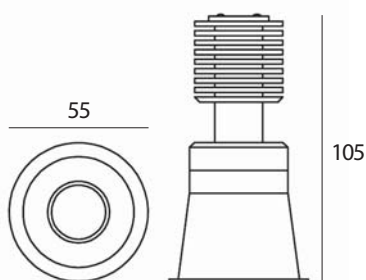

Core 10

Alimentazione
Supply current
Courant d'alimentation
Stromversorgung
Corriente de alimentación
250mA

Potenza
Power
Puissance
Bestuekung
Potencia
10W

Temperatura colore / Flusso luminoso
Color Temperature / Luminous flux
Température couleur / Flux lumineux
Farbtemperatur / Leuchtenlichtstrom
Temperatura de color / Flujo luminoso

Fissaggio: **Molla**
Fixing: **Spring**
Fixation: **Ressort**
Befestigung: **Feder**
Fijación: **Resorte**

	CRI 85	CRI 93
2700K	890 lm	840 lm
3000K	1000 lm	930 lm
4000K	1040 lm	960 lm

Dimensioni
Dimensions
Größe
Dimensiones