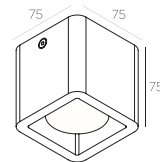

Material

aluminium

Materiaal

aluminium

Matériau

aluminium

Finish

polished varnished - black - chrome - gold - white

Afwerking

gepolijst en vernist - zwart - chroom - goud - wit

Finition

poli et vernis - noir - chrome - or - blanc

Lightsource

GU5.3 - 1 x QR-CBC51 (alu reflector) max. 50W

Lichtbron

GU5.3 - 1 x QR-CBC51 (alu reflector) max. 50W

Source lumineuse

GU5.3 - 1 x QR-CBC51 (reflecteur alu) max. 50W

Connection

12V - transformer excluded

Aansluiting

12V - transformator exclusief

Connexion

12V - transformateur inclus

Specifications

indoor
ceiling mounting
class III
IP20

Specificaties

binnen
plafondmontage
klasse III
IP20

Spécifications

intérieur
plafonnier
classe III
IP20

Accessories

cover plate : 90 x 90 mm
polished varnished - black - chrome - gold - white

Accessoires

afdekplaat : 90 x 90 mm
gepolijst en vernist - zwart - chroom - goud - wit

Accessoires

cache : 90 x 90 mm
poli et vernis - noir - chrome - or - blanc