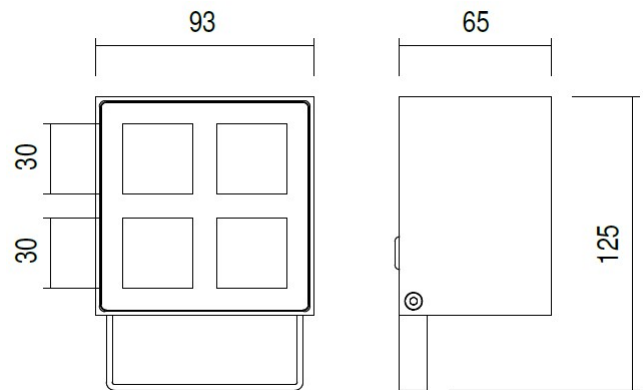

### TECHNICAL DATA

<b>POTENZA ASSORBITA</b> <i>Power Absorption</i>	Celeno 1: 6W Celeno 2: 12W Celeno 4: 24W
<b>ALIMENTAZIONE</b> <i>Supply Voltage</i>	24Vdc
<b>COLLEGAMENTO</b> <i>Connection</i>	Collegamento in parallelo Parallel connection
<b>DURATA MEDIA LED</b> <i>Average LED life</i>	50.000h
<b>COLORI LED DISPONIBILI</b> <i>LED colours available</i>	3000K, 4000K
<b>CRI</b>	80
<b>FASCI DISPONIBILI</b> <i>Available Lens</i>	12° 28°, 45°
<b>FLUSSO LUMINOSO</b> <i>Luminous Flux</i>	Celeno 1: 660lm (3000K), 720lm (4000K) Celeno 2: 1500lm (3000K), 1650lm (4000K) Celeno 4: 3000lm (3000K), 3280lm (4000K)
<b>INSTALLAZIONE</b> <i>Installation</i>	A terra, parete o soffitto con staffa inclusa Floor, wall or ceiling mounting with brackets included
<b>TEMPERATURA DI ESERCIZIO</b> <i>Operating Temperature</i>	-10+45°C
<b>CALPESTABILE</b> <i>Walk Over</i>	No
<b>CARRABILE</b> <i>Drive Over</i>	No
<b>GRADO DI PROTEZIONE IP</b> <i>IP rating</i>	IP67
<b>CLASSE DI CONSUMO ENERGETICO</b> <i>Energy Efficiency Class</i>	A/A+/A++
<b>CLASSE DI ISOLAMENTO</b> <i>Insulation Class</i>	Classe 3 Class 3
<b>PROTEZIONI</b> <i>Protections</i>	WP system
<b>PESO</b> <i>Weight</i>	Celeno 1: 0,39Kg Celeno 2: 0,6Kg Celeno 4: 0,9Kg

### DIMENSIONI – Dimensions

CELENO 1

CELENO 2

CELENO 4