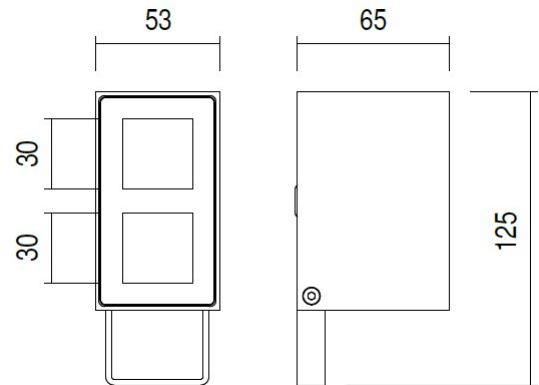

### TECHNICAL DATA

<b>POTENZA ASSORBITA</b> <i>Power Absorption</i>	Celeno 1: 6W Celeno 2: 12W Celeno 4: 24W
<b>ALIMENTAZIONE</b> <i>Supply Voltage</i>	24Vdc
<b>COLLEGAMENTO</b> <i>Connection</i>	Collegamento in parallelo Parallel connection
<b>DURATA MEDIA LED</b> <i>Average LED life</i>	50.000h
<b>COLORI LED DISPONIBILI</b> <i>LED colours available</i>	3000K, 4000K
<b>CRI</b>	80
<b>FASCI DISPONIBILI</b> <i>Available Lens</i>	12° 28°, 45°
<b>FLUSSO LUMINOSO</b> <i>Luminous Flux</i>	Celeno 1: 660lm (3000K), 720lm (4000K) Celeno 2: 1500lm (3000K), 1650lm (4000K) Celeno 4: 3000lm (3000K), 3280lm (4000K)
<b>INSTALLAZIONE</b> <i>Installation</i>	A terra, parete o soffitto con staffa inclusa Floor, wall or ceiling mounting with brackets included
<b>TEMPERATURA DI ESERCIZIO</b> <i>Operating Temperature</i>	-10+45°C
<b>CALPESTABILE</b> <i>Walk Over</i>	No
<b>CARRABILE</b> <i>Drive Over</i>	No
<b>GRADO DI PROTEZIONE IP</b> <i>IP rating</i>	IP67
<b>CLASSE DI CONSUMO ENERGETICO</b> <i>Energy Efficiency Class</i>	A/A+/A++
<b>CLASSE DI ISOLAMENTO</b> <i>Insulation Class</i>	Classe 3 Class 3
<b>PROTEZIONI</b> <i>Protections</i>	WP system
<b>PESO</b> <i>Weight</i>	Celeno 1: 0,39Kg Celeno 2: 0,6Kg Celeno 4: 0,9Kg

### DIMENSIONI – Dimensions

CELENO 1

CELENO 2

CELENO 4