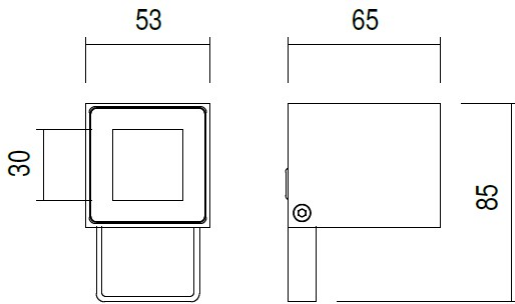

### TECHNICAL DATA

<b>POTENZA ASSORBITA</b> <i>Power Absorption</i>	Celeno 1: 6W Celeno 2: 12W Celeno 4: 24W
<b>ALIMENTAZIONE</b> <i>Supply Voltage</i>	24Vdc
<b>COLLEGAMENTO</b> <i>Connection</i>	Collegamento in parallelo Parallel connection
<b>DURATA MEDIA LED</b> <i>Average LED life</i>	50.000h
<b>COLORI LED DISPONIBILI</b> <i>LED colours available</i>	3000K, 4000K
<b>CRI</b>	80
<b>FASCI DISPONIBILI</b> <i>Available Lens</i>	12° 28°, 45°
<b>FLUSSO LUMINOSO</b> <i>Luminous Flux</i>	Celeno 1: 660lm (3000K), 720lm (4000K) Celeno 2: 1500lm (3000K), 1650lm (4000K) Celeno 4: 3000lm (3000K), 3280lm (4000K)
<b>INSTALLAZIONE</b> <i>Installation</i>	A terra, parete o soffitto con staffa inclusa Floor, wall or ceiling mounting with brackets included
<b>TEMPERATURA DI ESERCIZIO</b> <i>Operating Temperature</i>	-10+45°C
<b>CALPESTABILE</b> <i>Walk Over</i>	No
<b>CARRABILE</b> <i>Drive Over</i>	No
<b>GRADO DI PROTEZIONE IP</b> <i>IP rating</i>	IP67
<b>CLASSE DI CONSUMO ENERGETICO</b> <i>Energy Efficiency Class</i>	A/A+/A++
<b>CLASSE DI ISOLAMENTO</b> <i>Insulation Class</i>	Classe 3 Class 3
<b>PROTEZIONI</b> <i>Protections</i>	WP system
<b>PESO</b> <i>Weight</i>	Celeno 1: 0,39Kg Celeno 2: 0,6Kg Celeno 4: 0,9Kg

### DIMENSIONI – Dimensions

CELENO 1

CELENO 2

CELENO 4