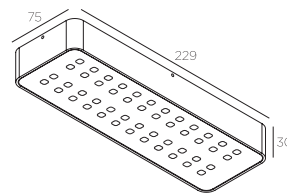

BY-O 48 DGL

Material

aluminium - polycarbonate

Materiaal

aluminium - polycarbonaat

Matériau

aluminium - polycarbonate

Finish

black - chrome - white
polycarbonate cover : black - white

Afwerking

zwart - chroom - wit
polycarbonaat afdekplaat : zwart - wit

Finition

noir - chrome - blanc
cache polycarbonate : noir - blanc

Lightsource