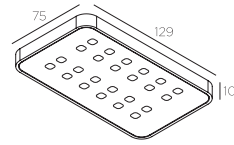

BY-O 24 GL

Material

aluminium - polycarbonate

Materiaal

aluminium - polycarbonaat

Matériau

aluminium - polycarbonate

Finish

black - chrome - white
polycarbonate cover : black - white

Afwerking

zwart - chroom - wit
polycarbonaat afdekplaat : zwart - wit

Finition

noir - chrome - blanc
cache polycarbonate : noir - blanc

Lightsource

Connection

24Vdc - driver excluded

Aansluiting

24Vdc - voeding exclusief

Connexion

24Vdc - convertisseur exclus

Specifications

indoor
recessed
class III
IP50
aperture : Ø 35 mm

Specificaties

binnen
inbouw
klasse III
IP50
opening : Ø 35 mm

Spécifications

intérieur
encastré
classe III
IP50
ouverture : Ø 35 mm