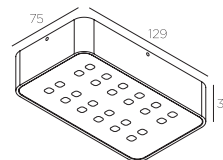

BY-O 24 DGL OUT

Material

aluminium - polycarbonate

Materiaal

aluminium - polycarbonaat

Matériau

aluminium - polycarbonate

Finish

black - chrome - white
polycarbonate cover : black - white

Afwerking

zwart - chroom - wit
polycarbonaat afdekplaat : zwart - wit

Finition

noir - chrome - blanc
cache polycarbonate : noir - blanc

Lightsource